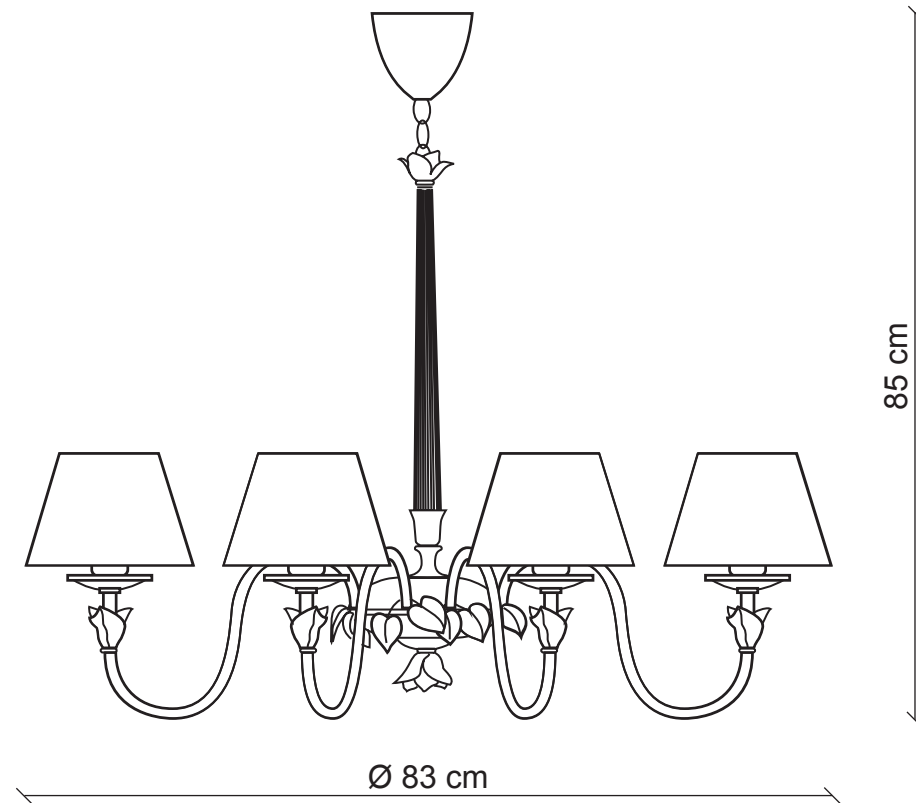

# PATRIZIAGARGANTI

Firenze

**BAGA** 25<sup>th</sup> Anniversary  
LOVELY LIGHT

**art. 815**

6 lights Chandelier

**Finish:** Antiqued brass, garnet red details

**Lampshades:** Ivory pleated silk with  
ocher inserts

m<sup>3</sup> 0,43  
Kg 4,9