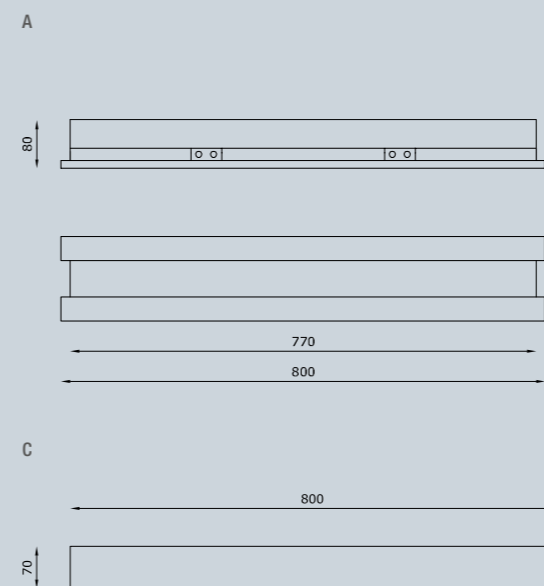

NOTHING

INCASSO A LINEA CONTINUA,
MINIME DIMENSIONI.

Nothing è un sistema modulare in linea continua da interni in Coral® con luce visibile di larghezza pari a 60 mm e lunghezze potenzialmente infinite, la cui integrazione totale con la superficie in cui viene installato offre la possibilità di definire spazi e volumi sia a parete che a soffitto, creando una perfetta unione tra luce, architettura ed emozione. La particolare sovrapposizione delle sorgenti luminose evita qualsiasi cono d'ombra, per un effetto uniforme e suggestivo.

Recessed

TECHNICAL FEATURES | BODYFRAME

Code	9010.00 (fig. A)	9013.00 (fig. A)
Type	Downlight 90°	Wall recessed 90°
Material	00: Coral®	00: Coral®
Weight	3.5 Kg	3.5 Kg
Mounting	Ceiling recessed	Wall recessed
IP rating	IP40	IP40
Cut out for plasterboard	(800 mm for each module installed + 160 mm) x 140 mm	(800 mm for each module installed + 160 mm) x 140 mm
Light hole	(800 mm for each module installed) x 60 mm	(800 mm for each module installed) x 60 mm
Note	-	-

TECHNICAL FEATURES | CLOSURE HEADPARTS

Code	9014.00 (fig. B)
Material	00: Coral®
Weight	1.2 Kg (couple)
Mounting	Wall and ceiling recessed
IP rating	-
Cut out for plasterboard	140 x 85 mm
Note	You need two headparts delivered as couple with a unique code 9014.00 to close a continuous line of the NOTHING product (code 9010.00 / 9013.00).

TECHNICAL FEATURES | PROTECTION SHIELD

Code	9011.08 (fig. C)	9011.16	9011.24	9011.32
Material	Satin polycarbonate	Satin polycarbonate	Satin polycarbonate	Satin polycarbonate
Dimensions	800 x 70 mm	1600 x 70 mm	2400 x 70 mm	3200 x 70 mm
Note	-	-	-	-