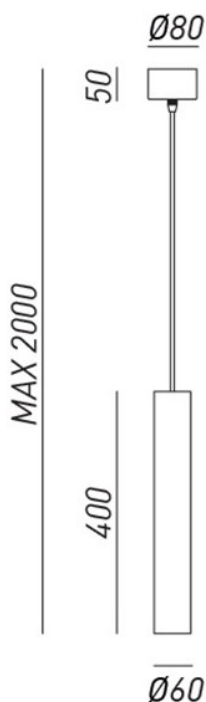

GIRASOLI – 208.33.01 IL FANALE

Il design minimalista delle lampade Girasoli trae ispirazione da forme geometriche semplici, per una collezione dalla conformazione cilindrica, rigorosa e primordiale. Realizzate in ottone o in ferro e connotate da linee pulite ed essenziali, queste lampade di grande effetto mettono in risalto la purezza della materia, vera protagonista di tutta la serie.

Minimalist design inspired by simple geometric shapes for a collection of cylindrical, rigorous and primordial shapes. Made of brass or iron, these glamorous lamps have clean and simple lines that highlight the purity of the material, an absolute protagonist of the Girasoli series