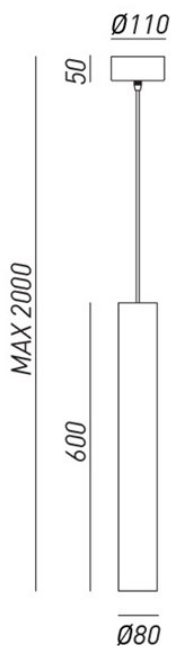

GIRASOLI – 208.34.FF IL FANALE

Il design minimalista delle lampade Girasoli trae ispirazione da forme geometriche semplici, per una collezione dalla conformazione cilindrica, rigorosa e primordiale. Realizzate in ottone o in ferro e connotate da linee pulite ed essenziali, queste lampade di grande effetto mettono in risalto la purezza della materia, vera protagonista di tutta la serie.

Minimalist design inspired by simple geometric shapes for a collection of cylindrical, rigorous and primordial shapes. Made of brass or iron, these glamorous lamps have clean and simple lines that highlight the purity of the material, an absolute protagonist of the Girasoli series

Classe Energetica – Energetic Class
A++/E

PROTEZIONE IP – IP PROTECTION
IP20

PESO – WEIGHT
3Kg

Lampadina non inclusa
Light bulb not included