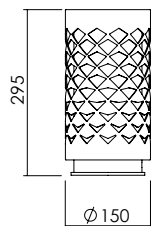

ANANAS Table Lamp

Table lamp with laser cut metal body. Glass opal diffuser.

Lampada da tavolo con corpo in metallo tagliato a laser. Diffusore opale in vetro.

LIGHT SOURCE | FONTE LUMINOSA

DIMENSIONS | DIMENSIONI

E27 max 12W LED

IP20

7147D0

FINISHES | FINITURE

CODE | CODICE

Body | Corpo

Shade | Paralume

MAIN CODE CODICE BASE	SHAPE FORMA	VARIABLE VARIANTE	SHADE PARALUME	COLOR COLORE
7147	D0	.000	.00	BO XX