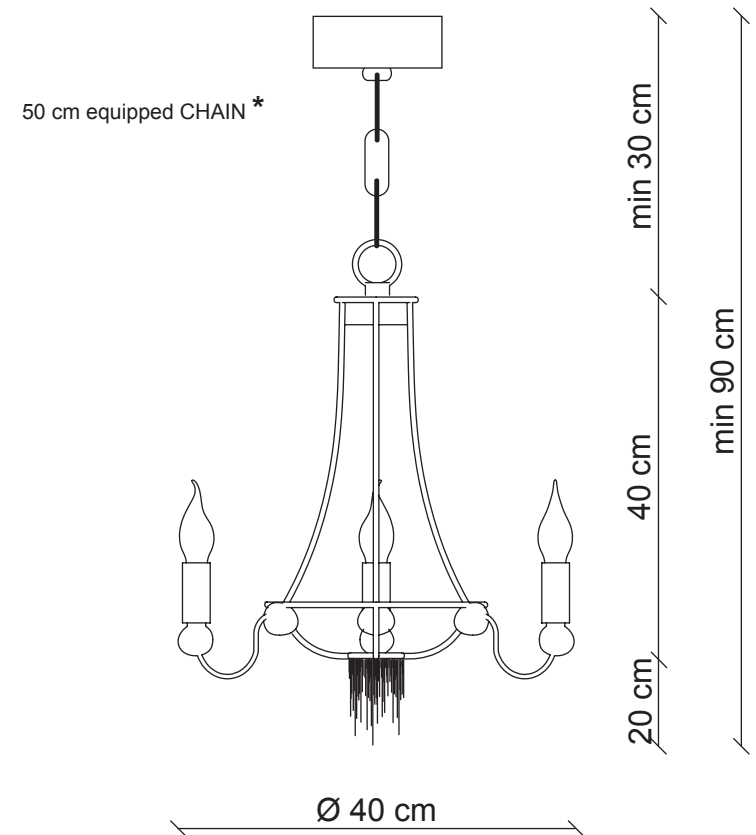

PATRIZIAGARGANTI

Firenze

The soul light

art. PG004 - Ontherocks collection

3 + 1 lights chandelier

 4x
40W E14
not supplied

Kg 3,5
m³ 0,19