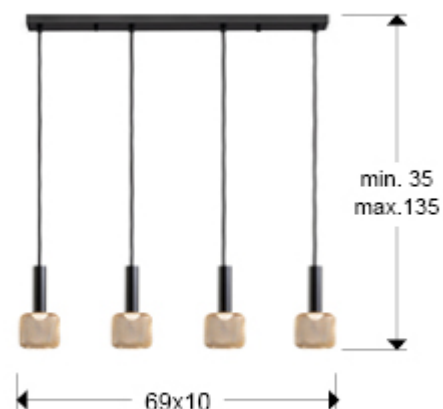

Sincro

175395

Люстры

Подвесной светильник LED из металла с 4 лампами, с чёрным матовым покрытием, плафоны из металлической сетки с блестящим золотистым покрытием, акриловый рассеиватель опалового цвета, 20W LED, 1800 Lm, 3000 K. Диммируемый.

ОБЩАЯ ИНФОРМАЦИЯ

Каталог: i39 Iluminación
Страница: 49
Код EAN: 8435435332884
Тип: Люстры
Коллекция: Sincro

РАЗМЕРЫ

Размеры: ↔ 69,0 ↓ 22,0 ↗ 10,0 cm
Высота в собранном виде: 35,0/ максимальная 135,0 cm
Вес: 2,2 Kg

РАЗМЕРЫ УПАКОВКИ

Вес: 3,1 Kg
Объем: 0,0270м³
Размеры: ↔ 73,5 ↓ 22,0 ↗ 17,0 cm

ТЕХНИЧЕСКИЕ ХАРАКТЕРИСТИКИ

Код IP: IP 20
Класс электробезопасности: Class 1
максимальная мощность: 4x5W
Напряжение: 220/240 V
Частота сети: 50/60 Hz
Цветовая температура: 3.000 K
CRI: >80