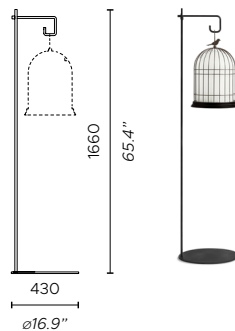

Gancio per piantana
Hook for floor