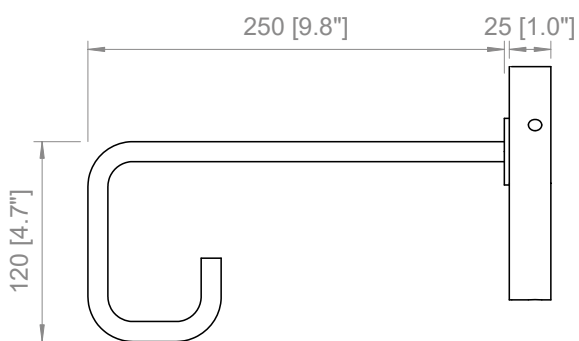

Peso-Weight

1 kg / 2.2 lbs

Box 1

L: 270 mm / 10.6"

P-W: 270 mm / 10.6"

H: 290 mm / 11.4"

Peso-Weight: 1.5 kg / 3.3 lbs

PRODOTTO / PRODUCT **IMBALLI / PACKAGING**

Peso-Weight	Box 1	Box 2
14 kg / 30.9 lbs	L: 440 mm / 17.3"	L: 430 mm / 16.9"
	P-W: 230 mm / 9"	P-W: 430 mm / 16.9"
	H: 1650 mm / 64.9"	H: 170 mm / 6.7"
	Peso-WEIGHT: 6 kg / 13.2 lbs	Peso-Weight: 11 kg / 24.2 lbs