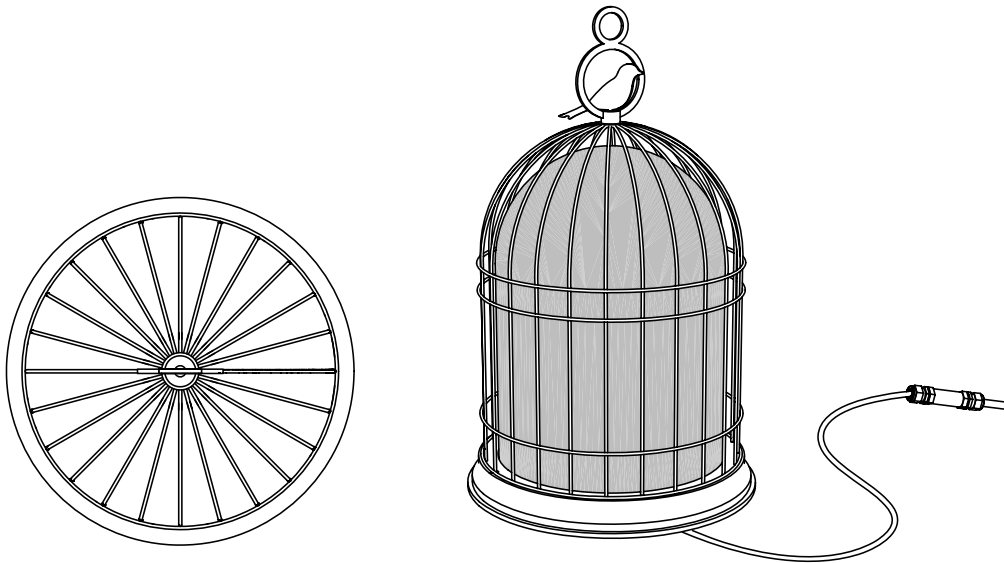

PRODOTTO / PRODUCT   **IMBALLI / PACKAGING**

Peso-Weight

4 kg / 8.8 lbs

Box 1

L: 400 mm / 15.8"

P-W: 400 mm / 15.8"

H: 600 mm / 23.6"

Peso-Weight: 5 kg / 11 lbs