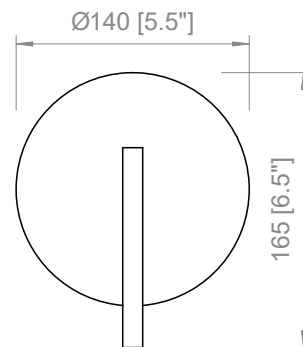

Peso-Weight

1 kg / 2.2 lbs

Box 1

L: 270 mm / 10.6"

P-W: 270 mm / 10.6"

H: 290 mm / 11.4"

Peso-Weight: 1.5 kg / 3.3 lbs

PRODOTTO / PRODUCT **IMBALLI / PACKAGING**

Peso-Weight	Box 1	Box 2
14 kg / 30.9 lbs	L: 440 mm / 17.3"	L: 430 mm / 16.9"
	P-W: 230 mm / 9"	P-W: 430 mm / 16.9"
	H: 1650 mm / 64.9"	H: 170 mm / 6.7"
	Peso-WEIGHT: 6 kg / 13.2 lbs	Peso-Weight: 11 kg / 24.2 lbs