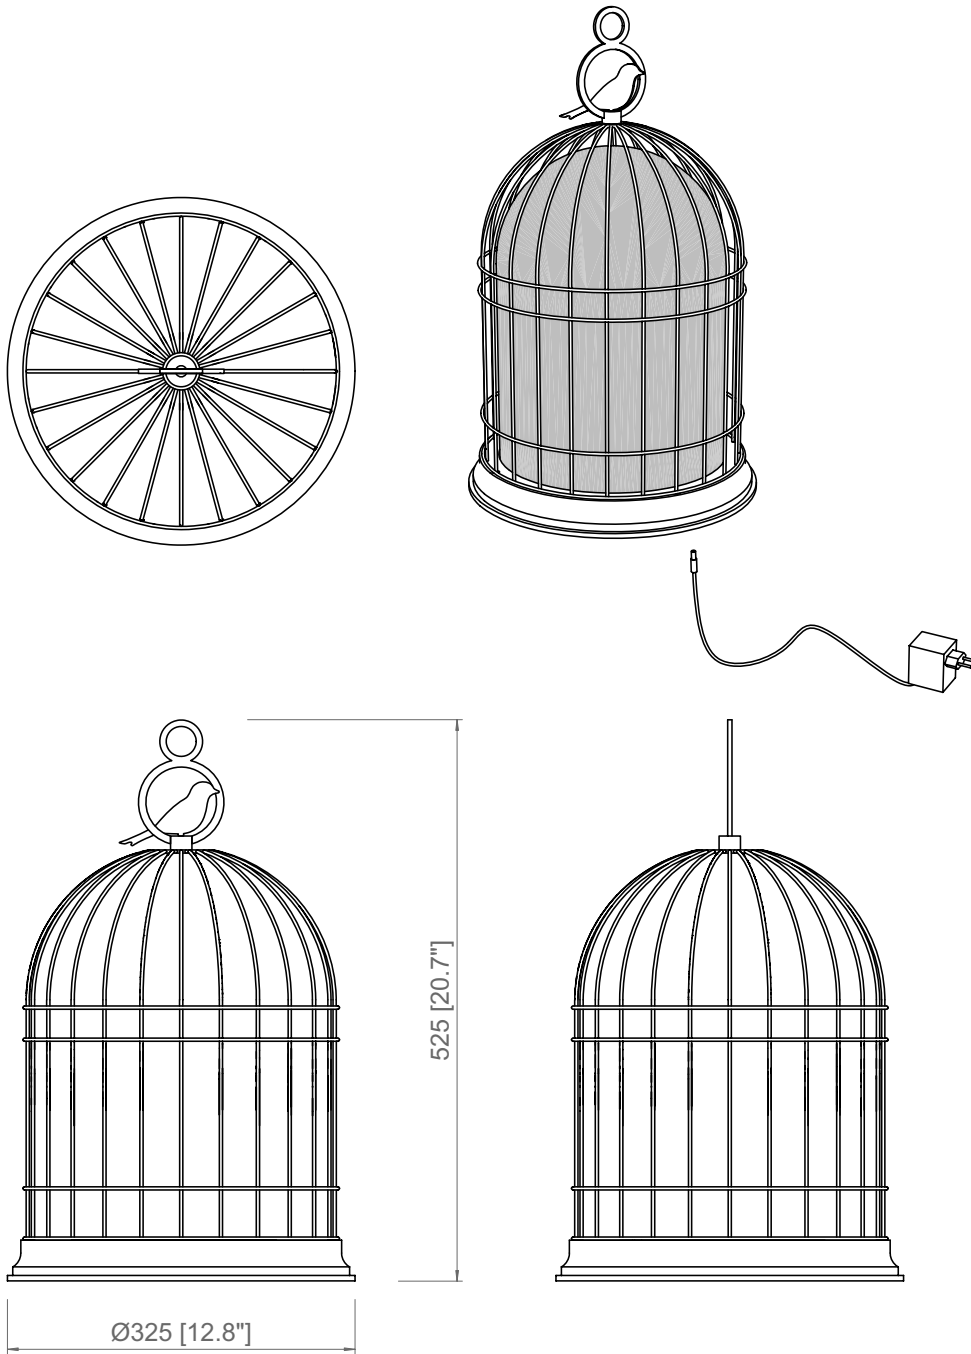

Freedom

Massimiliano Raggi

FREEDOM

Freedom riproduce la forma di una gabbietta. “Freedom” in inglese significa libertà e il suo segno di riconoscimento è costituito da un uccellino metallico posto grazie ad una calamita al di fuori della gabbietta stessa, proprio ad indicare la libertà da ogni costrizione. Lampada da esterno IP65, è disponibile nella versione cablata o a batteria. Completa l’offerta una serie di accessori laccati neri che ampliano le possibilità di utilizzo della lampada Freedom.

Freedom reproduces the shape of a cage. Its sign of recognition consists of a metallic bird placed outside the cage with a magnet, in order to symbolize freedom from any constraint. An IP65 outdoor lamp, it is available in the wired or battery version. The offer is completed by a series of black lacquered accessories which expand the possibilities of using the lamp.

CE

 Freedom Outdoor

110V

WIRED version

E26 LED

1 x 10W E26
LED light bulb
IP65

Compatible with remote control systems when dimmable LED bulbs are used

BATTERY version

Peso-Weight

4 kg / 8.8 lbs

Box 1

L: 400 mm / 15.8"

P-W: 400 mm / 15.8"

H: 600 mm / 23.6"

Peso-Weight: 5 kg / 11 lbs

PRODOTTO / PRODUCT **IMBALLI / PACKAGING**