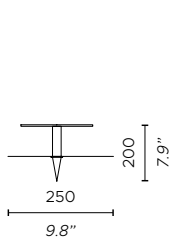

STRUTTURA / FRAME

Gabbia in metallo verniciato bronzo
Cage in bronze painted metal

Base in legno marino marrone scuro
con trattamento cataforesi
*Dark brown marine wood with
waterproof treatment for the base*

DIFFUSORE / DIFFUSER

Vetroresina crema
Cream-coloured fiberglass

ACCESSORI / ACCESSORIES

Piastra da terra
Ground plate