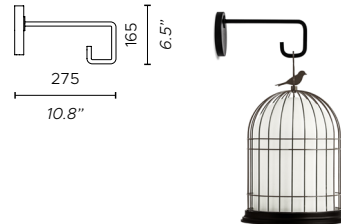

Gancio da parete
Hook for wall