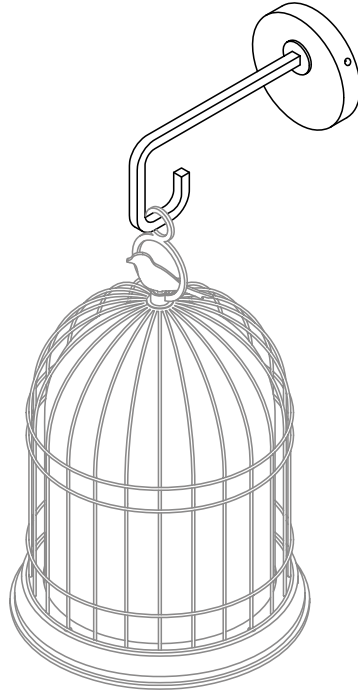

Freedom

Massimiliano Raggi

FREEDOM

Freedom riproduce la forma di una gabbietta. “Freedom” in inglese significa libertà e il suo segno di riconoscimento è costituito da un uccellino metallico posto grazie ad una calamita al di fuori della gabbietta stessa, proprio ad indicare la libertà da ogni costrizione. Lampada da esterno IP65, è disponibile nella versione cablata o a batteria. Completa l’offerta una serie di accessori laccati neri che ampliano le possibilità di utilizzo della lampada Freedom.

Freedom reproduces the shape of a cage. Its sign of recognition consists of a metallic bird placed outside the cage with a magnet, in order to symbolize freedom from any constraint. An IP65 outdoor lamp, it is available in the wired or battery version. The offer is completed by a series of black lacquered accessories which expand the possibilities of using the lamp.

Peso-Weight

1 kg / 2.2 lbs

Box 1

L: 270 mm / 10.6"

P-W: 270 mm / 10.6"

H: 290 mm / 11.4"

Peso-Weight: 1.5 kg / 3.3 lbs

PRODOTTO / PRODUCT **IMBALLI / PACKAGING**

Peso-Weight	Box 1	Box 2
14 kg / 30.9 lbs	L: 440 mm / 17.3"	L: 430 mm / 16.9"
	P-W: 230 mm / 9"	P-W: 430 mm / 16.9"
	H: 1650 mm / 64.9"	H: 170 mm / 6.7"
	Peso-WEIGHT: 6 kg / 13.2 lbs	Peso-Weight: 11 kg / 24.2 lbs