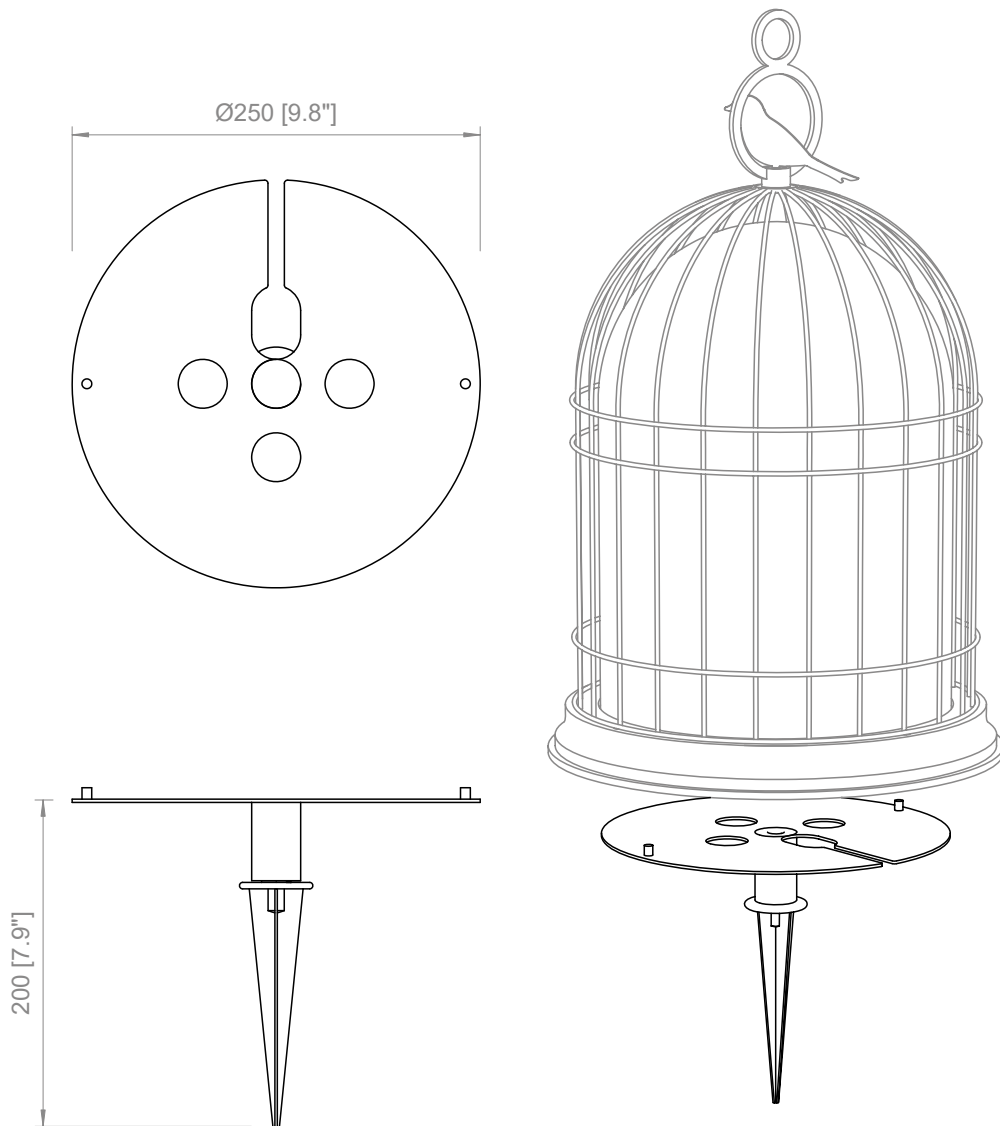

Freedom

Massimiliano Raggi

FREEDOM

Freedom riproduce la forma di una gabbietta. “Freedom” in inglese significa libertà e il suo segno di riconoscimento è costituito da un uccellino metallico posto grazie ad una calamita al di fuori della gabbietta stessa, proprio ad indicare la libertà da ogni costrizione. Lampada da esterno IP65, è disponibile nella versione cablata o a batteria. Completa l’offerta una serie di accessori laccati neri che ampliano le possibilità di utilizzo della lampada Freedom.

Freedom reproduces the shape of a cage. Its sign of recognition consists of a metallic bird placed outside the cage with a magnet, in order to symbolize freedom from any constraint. An IP65 outdoor lamp, it is available in the wired or battery version. The offer is completed by a series of black lacquered accessories which expand the possibilities of using the lamp.

Peso-Weight

4 kg / 8.8 lbs

Box 1

L: 400 mm / 15.8"

P-W: 400 mm / 15.8"

H: 600 mm / 23.6"

Peso-Weight: 5 kg / 11 lbs

PRODOTTO / PRODUCT **IMBALLI / PACKAGING**

Peso-Weight

1 kg / 2.2 lbs

Box 1

L: 270 mm / 10.6"

P-W: 270 mm / 10.6"

H: 290 mm / 11.4"

Peso-Weight: 1.5 kg / 3.3 lbs

PRODOTTO / PRODUCT **IMBALLI / PACKAGING**