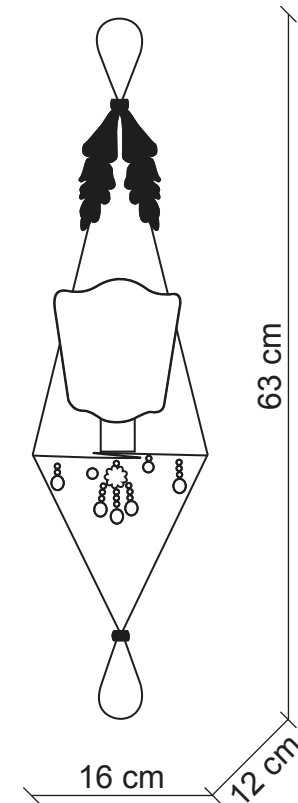

# PATRIZIAGARGANTI

Firenze

**BAGA** XXI Century  
LOVELY LIGHT

**art. 1000**

1 light Wall lamp

**Finish:** Nickel

**Lampshades:** Grey fabric

**Accessories:** Clear and amethyst crystals

m<sup>3</sup> 0,08  
Kg 0,9