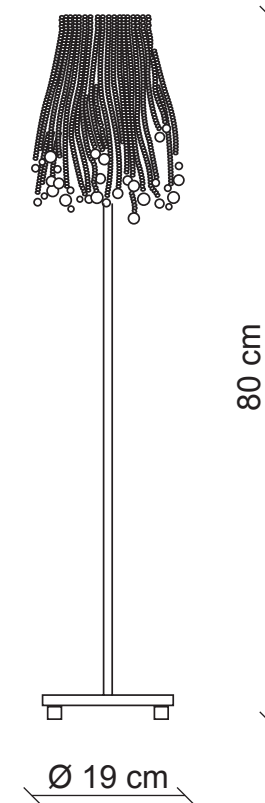

# PATRIZIAGARGANTI

Firenze

**BAGA** Contemporary  
LOVELY LIGHT

**art. 5004**

1 light Table lamp

**Finish:** Leaden

**Lampshades:** Clear crystals

Ø 12x8  
H. 11

1x  
40W E14  
supplied

m<sup>3</sup> 0,17  
Kg 2,3