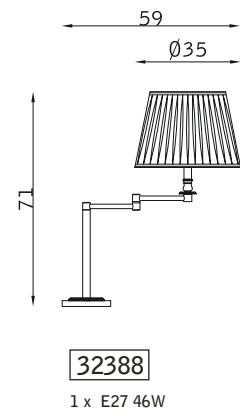

PARETE WALL

TERRA FLOOR

TAVOLO TABLE

ottone satinato 120
satin brass 120

plissé avorio 503
ivory pleated 503