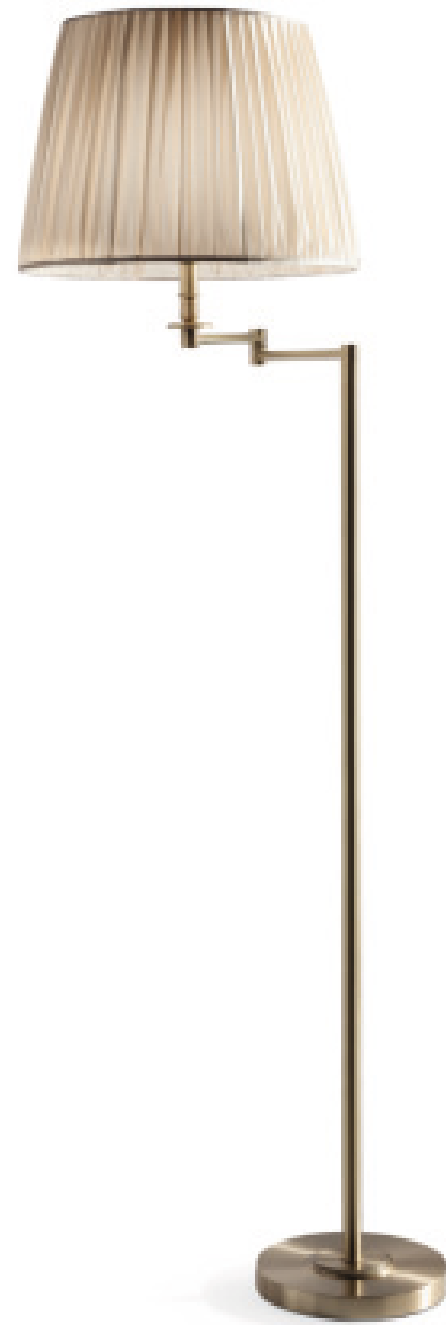

PARETE WALL

TERRA FLOOR

TAVOLO TABLE

ottone satinato 120
satin brass 120

plissé avorio 503
ivory pleated 503