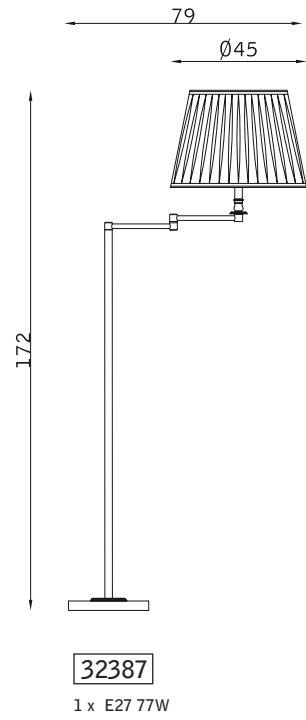

PARETE WALL

TERRA FLOOR

TAVOLO TABLE

ottone satinato 120
satin brass 120

plissé avorio 503
ivory pleated 503