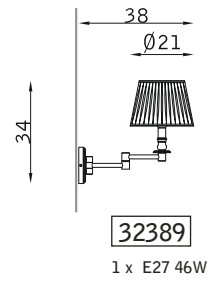

PARETE WALL

TERRA FLOOR

TAVOLO TABLE

ottone satinato 120
satin brass 120

plissé avorio 503
ivory pleated 503