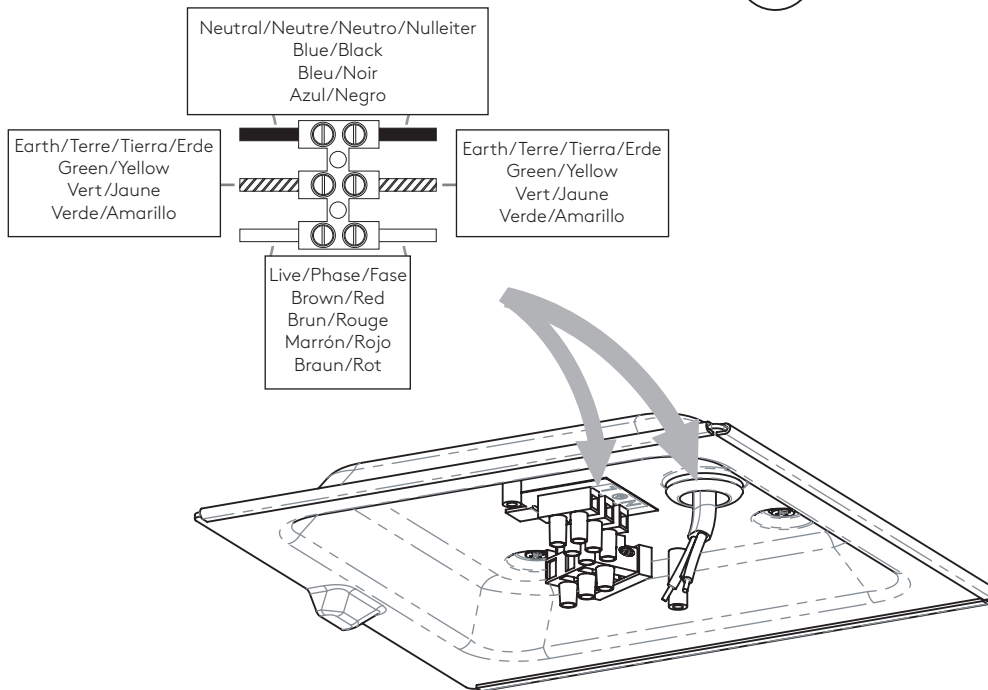

# HOMEFIELD CEILING

7957 / SKU 1095022

astro

GB

PLEASE READ THE INSTRUCTIONS CAREFULLY  
BEFORE COMMENCING ASSEMBLY

Live: Normally Brown / Red  
Neutral: Normally Blue / Black  
Earth: Normally Green / Yellow

Cavo positivo: normalmente marrone o rosso  
Cavo neutro: normalmente blu o nero  
Cavo terra: normalmente verde o giallo

DE

LESEN SIE BITTE DIE ANWEISUNGEN  
SORGFALTIG DURCH, BEVOR SIE MIT DEM  
ZUSAMMENBAUEN BEGINNEN

Phase: Normalerweise Braun / Rot  
Nulleiter: Normalerweise Blau / Schwarz  
Erde: Normalerweise Grün / Gelb

FOR CEILING USE ONLY

Seulement pour montage au plafond  
Da utilizzarsi solo al soffitto  
Nur für den Deckengebrauch

1

**TURN OFF POWER**

Couper Le Courant! / Strom Abhalten!  
/ Corte La Corriente!

2

3

4

5

6