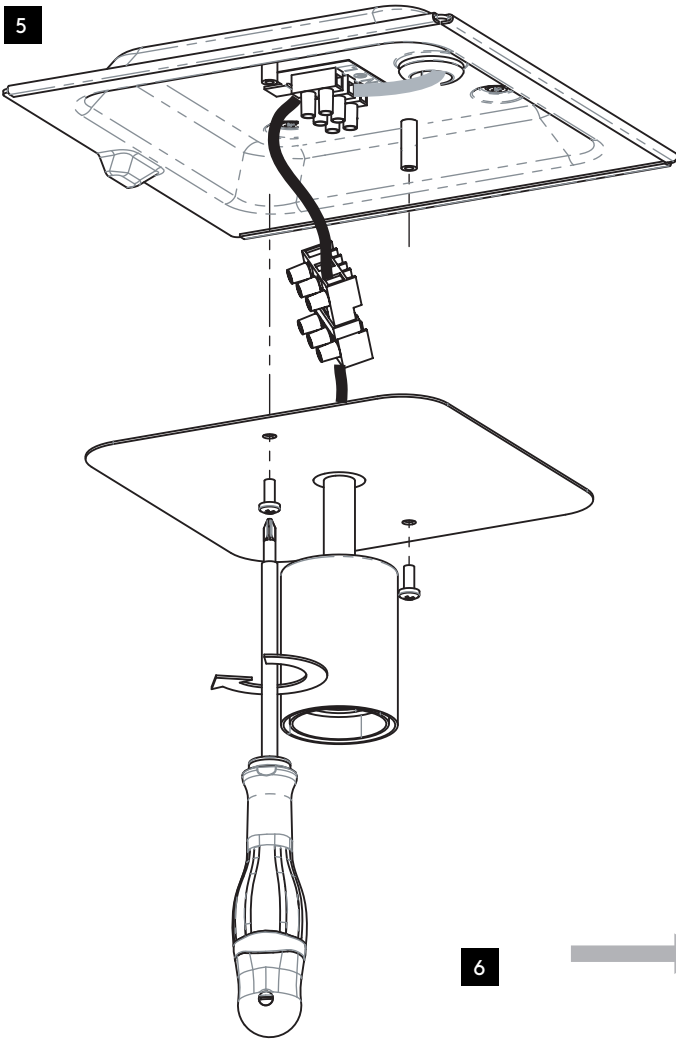

Cavo positivo: normalmente marrone o rosso  
Cavo neutro: normalmente blu o nero  
Cavo terra: normalmente verde o giallo

DE

LESEN SIE BITTE DIE ANWEISUNGEN  
SORGFALTIG DURCH, BEVOR SIE MIT DEM  
ZUSAMMENBAUEN BEGINNEN

Phase: Normalerweise Braun / Rot  
Nulleiter: Normalerweise Blau / Schwarz  
Erde: Normalerweise Grün / Gelb

FOR CEILING USE ONLY

Seulement pour montage au plafond  
Da utilizzarsi solo al soffitto  
Nur für den Deckengebrauch

1

**TURN OFF POWER**

Couper Le Courant! / Strom Abhalten!  
/ Corte La Corriente!

2

3

4

5

6