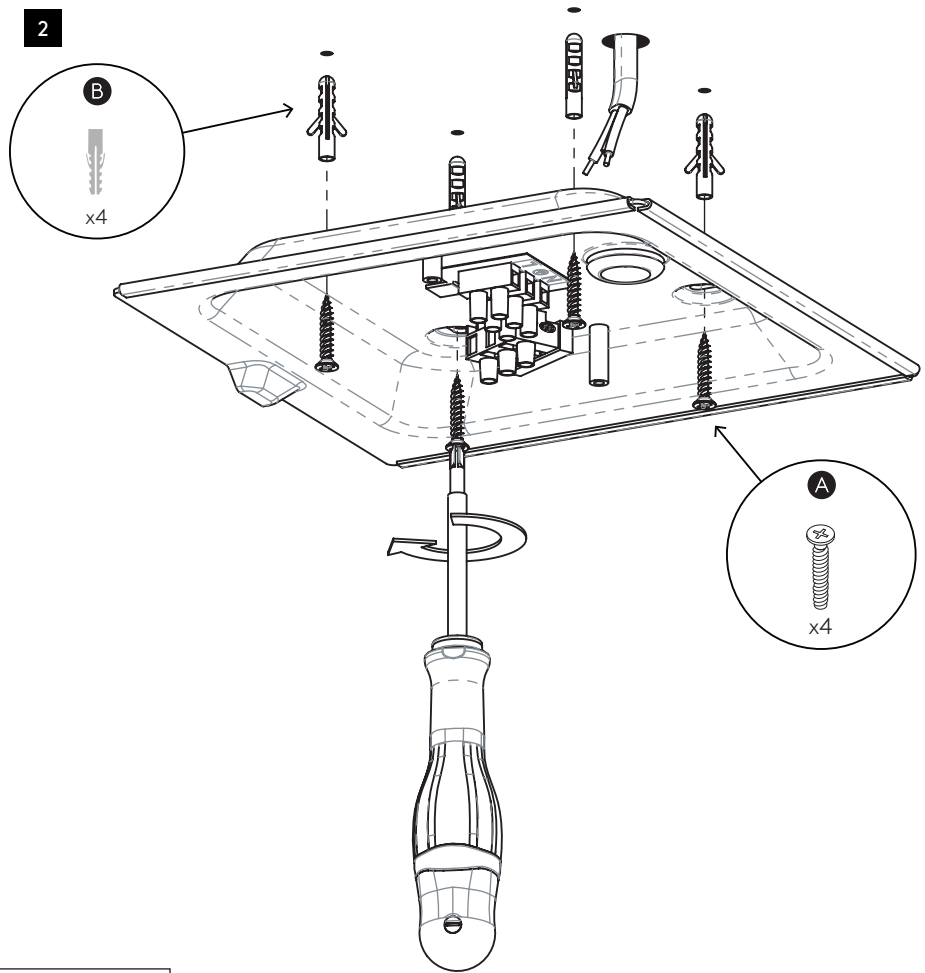

TURN OFF POWER

Couper Le Courant! / Strom Abhalten!
/ Corte La Corriente!

2