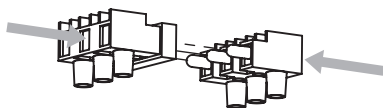

1

TURN OFF POWER

Couper Le Courant! / Strom Abhalten!
/ Corte La Corriente!

2

3

4