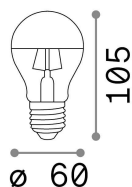

## Lampadine e accessori - Goccia

<b>Ean</b>	8021696123882
<b>Item</b>	E27 GOCCIA 08W 3000K CRI80 CROMO
<b>Installation</b>	-
<b>Guarantee</b>	5 years
<b>Gross weight</b>	0.06 kg
<b>Volume</b>	0.00057 m <sup>3</sup>

## Source info

<b>Power</b>	8 W
<b>Emission</b>	Diffuse
<b>Max consumption</b>	max 8,40 W
<b>CCT LED</b>	3000 K
<b>Duration LED (t. 25°C)</b>	25000 h
<b>CRI</b>	> 80
<b>Light beam</b>	-
<b>Useful light flux</b>	770 lm
<b>Ignition time</b>	X