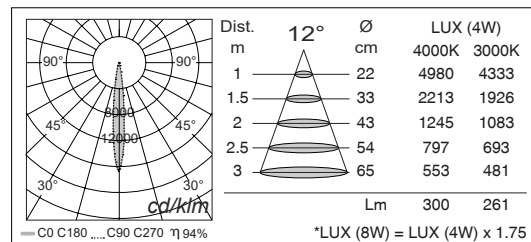

MAIN CODE CODICE BASE	RELEASE EDIZIONE	LIGHT COLOR COLORE LUCE	WATT WATT	OPTIC OTTICA	CONTROLLO CONTROL	FRAME COLOR COLORE
2088	.1	B 3000K	.04 4W	.C 12°	1 ON/OFF	.C DARK GREY / ANTRACITE
		C 4000K	.08 8W	.D 20°		
		* others on request / altri su richiesta		.G 34°		
				.J 58°		

CODE EXAMPLE : Projector with warm white light color at 3000K, 4W, 12° optic, ON/OFF control, frame dark grey color
2088.1B.04.C1.C

ESEMPIO DI CODIFICA : Proiettore con luce calda a 3000K, 4W, ottica 12°, controllo ON/OFF, colore antracite
2088.1B.04.C1.C

NEXO LUCE (Factory)
Strada Mirabella, 10
46040 Cavriana (MN), ITALY
T +39 0376 771513 F +39 0376 772235
sales@nexoluce.com www.nexoluce.com

Made in Italy