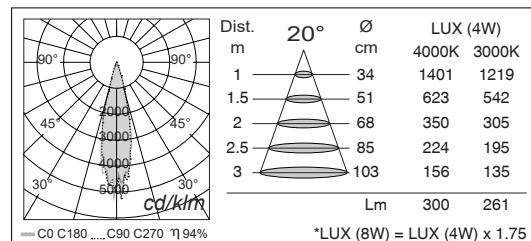

MAIN CODE CODICE BASE	RELEASE EDIZIONE	LIGHT COLOR COLORE LUCE	WATT WATT	OPTIC OTTICA	CONTROLLO CONTROL	FRAME COLOR COLORE
2088	.1	B 3000K	.04 4W	.C 12°	1 ON/OFF	.C DARK GREY / ANTRACITE
		C 4000K	.08 8W	.D 20°		
		* others on request / altri su richiesta		.G 34°		
				.J 58°		

CODE EXAMPLE : Projector with warm white light color at 3000K, 4W, 12° optic, ON/OFF control, frame dark grey color
2088.1B.04.C1.C

ESEMPIO DI CODIFICA : Proiettore con luce calda a 3000K, 4W, ottica 12°, controllo ON/OFF, colore antracite
2088.1B.04.C1.C

NEXO LUCE (Factory)
Strada Mirabella, 10
46040 Cavriana (MN), ITALY
T +39 0376 771513 F +39 0376 772235
sales@nexoluce.com www.nexoluce.com

Made in Italy