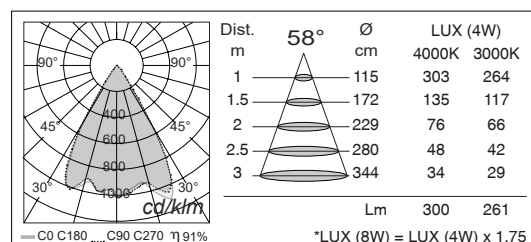

MAIN CODE CODICE BASE	RELEASE EDIZIONE	LIGHT COLOR COLORE LUCE	WATT WATT	OPTIC OTTICA	CONTROLLO CONTROL	FRAME COLOR COLORE
2088	.1	B 3000K	.04 4W	.C 12°	1 ON/OFF	.C DARK GREY / ANTRACITE
		C 4000K	.08 8W	.D 20°		
		* others on request / altri su richiesta		.G 34°		
				.J 58°		

CODE EXAMPLE : Projector with warm white light color at 3000K, 4W, 12° optic, ON/OFF control, frame dark grey color
2088.1B.04.C1.C

ESEMPIO DI CODIFICA : Proiettore con luce calda a 3000K, 4W, ottica 12°, controllo ON/OFF, colore antracite
2088.1B.04.C1.C

NEXO LUCE (Factory)
Strada Mirabella, 10
46040 Cavriana (MN), ITALY
T +39 0376 771513 F +39 0376 772235
sales@nexoluce.com www.nexoluce.com

Made in Italy