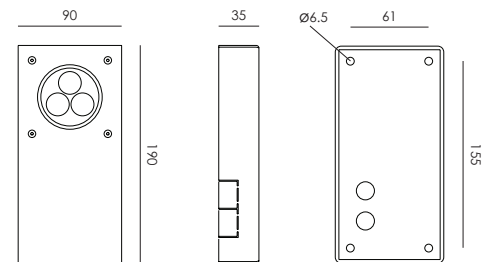

- Surface mount LED light projector for accent lighting of windows and walls
- Aluminium body, stainless steel cover with surface protection treatment and subsequent polyester powder paint resistant to corrosion, atmospheric conditions and salt spray
- Thermal shock resistant tempered, extraclear, anti-glare safety glass with grinded edges
- Silicone gaskets
- Stainless steel external screws
- Power supply integrated in the product body
- Maximum permissible ambient temperature + 50 °C

- *Proiettore di luce a LED a montaggio superficiale per illuminazione d'accento di finestre e pareti*
- *Corpo in alluminio, copertura in acciaio inox con trattamento superficiale di protezione e successiva verniciatura in polvere di poliestere resistente agli agenti atmosferici, alla corrosione ed alle nebbie saline*
- *Vetro di sicurezza temperato con bordi molati, extrachiaro ed antiriflesso resistente agli shock termici*
- *Guarnizioni in silicone*
- *Viti esterne in acciaio inox*
- *Alimentatore integrato nel corpo del prodotto*
- *Temperatura ambiente massima ammissibile +50 °C*