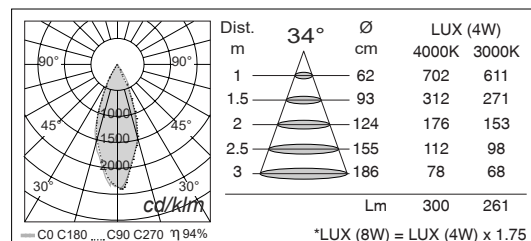

MAIN CODE CODICE BASE	RELEASE EDIZIONE	LIGHT COLOR COLORE LUCE	WATT WATT	OPTIC OTTICA	CONTROLLO CONTROL	FRAME COLOR COLORE
2088	.1	B 3000K	.04 4W	.C 12°	1 ON/OFF	.C DARK GREY / ANTRACITE
		C 4000K	.08 8W	.D 20°		
		* others on request / altri su richiesta		.G 34°		
				.J 58°		

CODE EXAMPLE : Projector with warm white light color at 3000K, 4W, 12° optic, ON/OFF control, frame dark grey color
2088.1B.04.C1.C

ESEMPIO DI CODIFICA : Proiettore con luce calda a 3000K, 4W, ottica 12°, controllo ON/OFF, colore antracite
2088.1B.04.C1.C

NEXO LUCE (Factory)
Strada Mirabella, 10
46040 Cavriana (MN), ITALY
T +39 0376 771513 F +39 0376 772235
sales@nexoluce.com www.nexoluce.com

Made in Italy