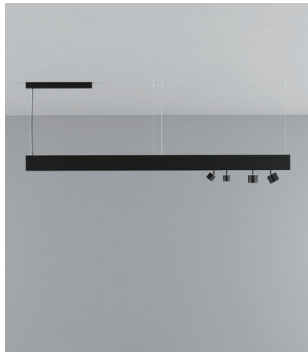

OCTO PENDANT

Linear System

design Roberto Mantovani

A 24VDC multifunctional modular system for suspension installation. The combination of linear elements and various joints permits the creation of complex geometries meaning that, thanks to the available light modules, it can meet any illumination need. These linear modules can be equipped with elements for indirect light.

Sistema multifunzionale componibile a 24VDC per installazione a sospensione. Combinando elementi lineari e vari giunti permette la realizzazione di geometrie complesse, e grazie ai moduli luminosi disponibili può rispondere a qualsiasi necessità luminosa. I moduli lineari possono essere equipaggiati con elementi per luce indiretta.

Système multifonction modulaire en 24VDC pour installation en suspension. Combinant des éléments linéaires et diverses jonctions, il permet de réaliser des géométries complexes et, grâce aux modules lumineux disponibles, il peut répondre à toute exigence lumineuse. Les modules linéaires peuvent être équipés d'éléments pour éclairage indirect.

IP20 CE made in Italy

Multifunktionales, modulares 24VDC-System für die hängende Installation. Die Kombination von linearen Elementen und verschiedenen Verbindungen ermöglicht die Realisierung komplexer Geometrien und kann dank der verfügbaren Lichtmodule auf jeden Lichtbedarf reagieren. Die linearen Module können mit indirekten Beleuchtungselementen ausgestattet werden.