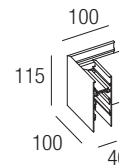

Power supply
24VDC

Max current
15A

Straight module 1002 mm

Joints

CTP-L01B White
CTP-L01N Black
L-joint

CTP-T01B White
CTP-T01N Black
T-joint

CTP-X01B White
CTP-X01N Black
X-joint

Code