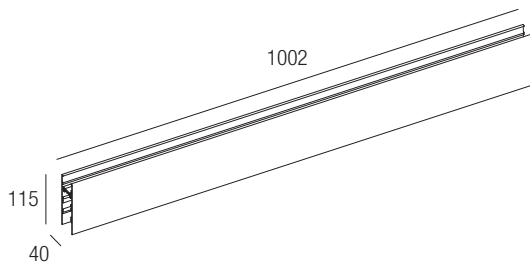

IP20 CE made in Italy

Multifunktionales, modulares 24VDC-System für die hängende Installation. Die Kombination von linearen Elementen und verschiedenen Verbindungen ermöglicht die Realisierung komplexer Geometrien und kann dank der verfügbaren Lichtmodule auf jeden Lichtbedarf reagieren. Die linearen Module können mit indirekten Beleuchtungselementen ausgestattet werden.

Power supply
24VDC

Max current
15A

Straight module 1002 mm

Joints

CTP-L01B White
CTP-L01N Black
L-joint

CTP-T01B White
CTP-T01N Black
T-joint

CTP-X01B White
CTP-X01N Black
X-joint

Code