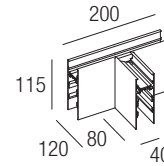

Power supply
24VDC

Max current
15A

Straight module 1002 mm

Joints

CTP-L01B White
CTP-L01N Black
L-joint

CTP-T01B White
CTP-T01N Black
T-joint

CTP-X01B White
CTP-X01N Black
X-joint

Code