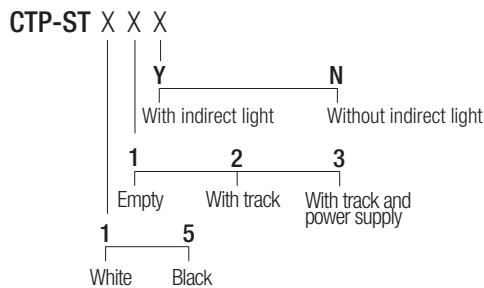

Power supply
24VDC

Max current
15A

Straight module 1002 mm

Joints

CTP-L01B White
CTP-L01N Black
L-joint

CTP-T01B White
CTP-T01N Black
T-joint

CTP-X01B White
CTP-X01N Black
X-joint

Code