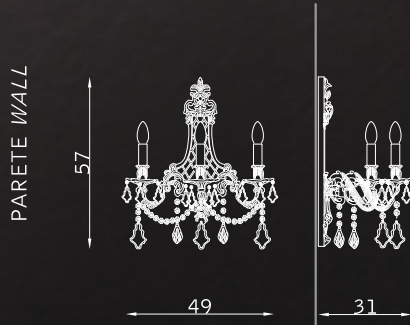

31137

2 x E14 30W

31136

3 x E14 30W

nickel satinato 101  
satin nickel 101

vetro molato trasparente TR  
cut transparent glass TR

oro zecchino 24KT 105  
24KT gold 105

vetro molato trasparente TR  
cut transparent glass TR