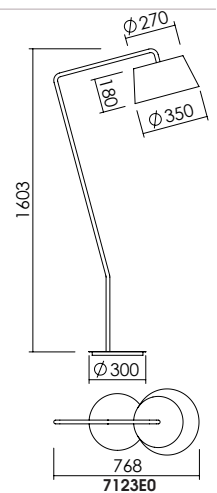

## DOMANDA Floor Lamp

Floor lamp with metal body and base available with satin champagne finish.

*Lampada da terra con corpo e base in metallo disponibile con finitura satin champagne.*

LIGHT SOURCE | FONTE LUMINOSA

E27 max 12W LED

IP20

DIMENSIONS | DIMENSIONI

FINISHES | FINITURE

Body | Corpo

Shade | Paralume

**BO**  
Satin champagne  
Champagne satinato

**XX**  
Custom colour on request  
Colore personalizzato su richiesta

MAIN CODE CODICE BASE	SHAPE FORMA	VARIABLE VARIANTE	SHADE PARALUME	COLOR COLORE
7123	E0	.000	.00	BO XX

CODE | CODICE

CODE EXAMPLE:  
Domanda floor lamp with  
satin champagne finish  
7123E0.000.00BO

ESEMPIO DI CODIFICA:  
Domanda lampada da terra  
finitura champagne satinato  
7123E0.000.00BO