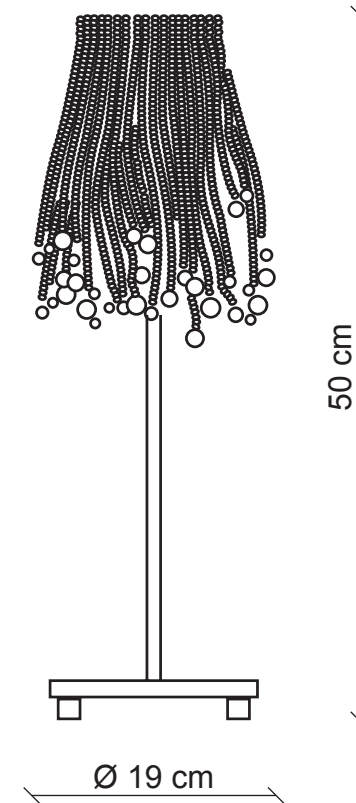

# PATRIZIAGARGANTI

Firenze

**BAGA** Contemporary  
LOVELY LIGHT

**art. 2084**

1 light Table lamp

**Finish:** Gold leaf

**Lampshades:** Clear crystals

Ø 12x8  
H. 11

1x  
40W E14  
supplied

m<sup>3</sup> 0,17  
Kg 2