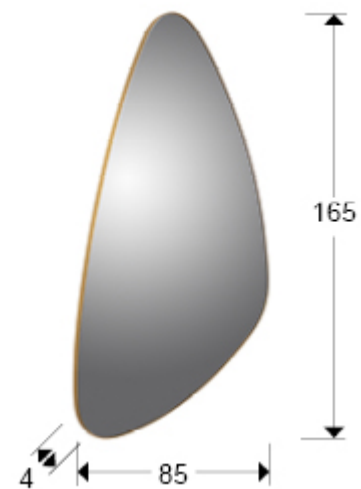

Orio 127646

No se ha podido ejecutar la sentencia SQL:
 SELECT descripcionru FROM producto2ruso
 WHERE producto1 = AND producto2 =

Зеркало треугольное в раме из MDF с покрытием из золотой фольги.

ОБЩАЯ ИНФОРМАЦИЯ

Каталог: M37 Mobiliario y Decoración

Страница: 95

Код EAN: 8435435329822

Тип: No se ha podido ejecutar la sentencia SQL: SELECT descripcionru FROM

Коллекция: Orio

РАЗМЕРЫ

Размеры: ↔ 85,0 ↓ 165,0 ↗ 4,0 cm
 Вес: 19,0 Kg

РАЗМЕРЫ УПАКОВКИ

Вес: 31,8 Kg
 Объем: 0,2930м³
 Размеры: ↔ 99,0 ↓ 185,0 ↗ 16,0 cm

ДОПОЛНИТЕЛЬНАЯ ИНФОРМАЦИЯ

Материал: Mirror, MDF
Покрытие: Gold leaf