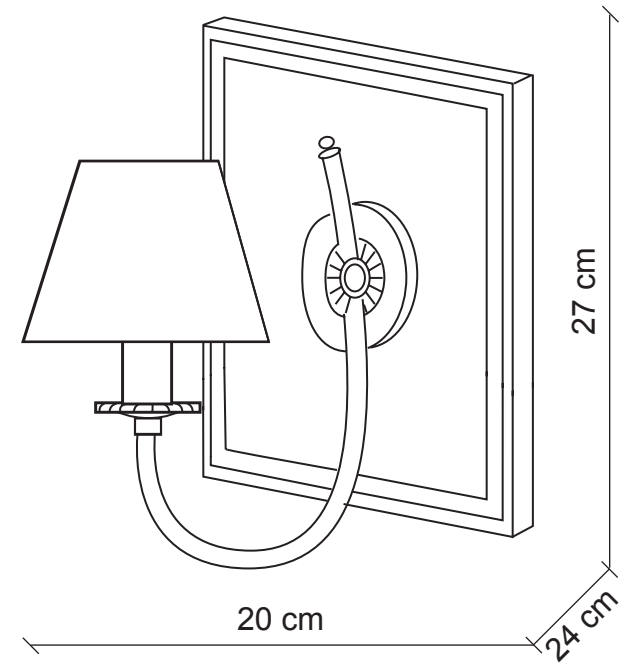

# PATRIZIAGARGANTI

Firenze

**BAGA** 25<sup>th</sup> Anniversary  
LOVELY LIGHT

**art. 657**

1 light Wall lamp

**Finish:** Antiqued brass, wood panel

**Lampshades:** Pleated silk

m<sup>3</sup> 0,08  
Kg 1,7