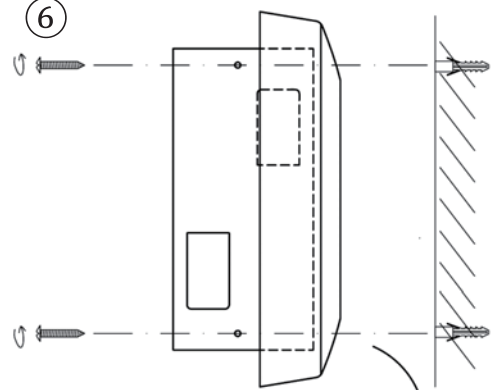

①

②

③

④

⑥

⑦

⑧

**LIGHT SOURCE - FUENTE DE LUZ**

2 x E14 max. 60W no incl.

**TECHNICAL FEATURES - CARACTERÍSTICAS TÉCNICAS**

	0,2m	<b>IP20</b>	100V-240V~50Hz/60Hz
--	------	-------------	---------------------