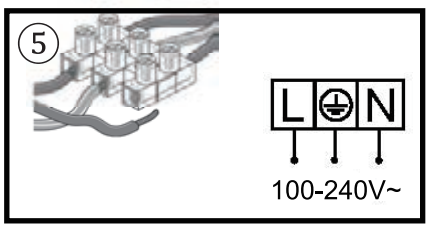

①

②

③

④

⑥

⑦

⑧

**LIGHT SOURCE - FUENTE DE LUZ**

2 x E14 max. 60W no incl.

**TECHNICAL FEATURES - CARACTERÍSTICAS TÉCNICAS**

	0,2m	<b>IP20</b>	100V-240V~50Hz/60Hz
--	------	-------------	---------------------