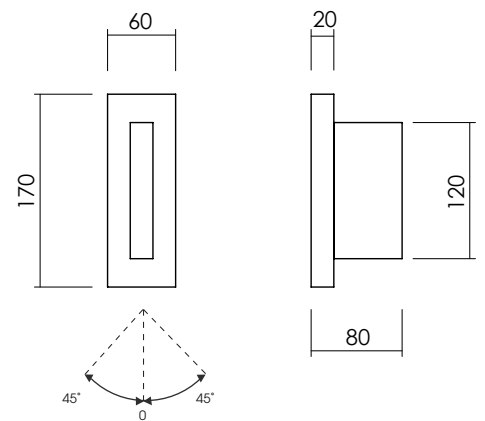

## RETTANGOLO Bedside

Bed side lamp single emission with adjustable steel body available in different finishes.

*Lampada da parete ad emissione singola con corpo in acciaio orientabile disponibile in diverse finiture.*

LIGHT SOURCE | FONTE LUMINOSA

DIMENSIONS | DIMENSIONI

3W LED • Vin 220/240V 50/60Hz

IP20

7131C0

FINISHES | FINITURE

CODE | CODICE

Body | Corpo