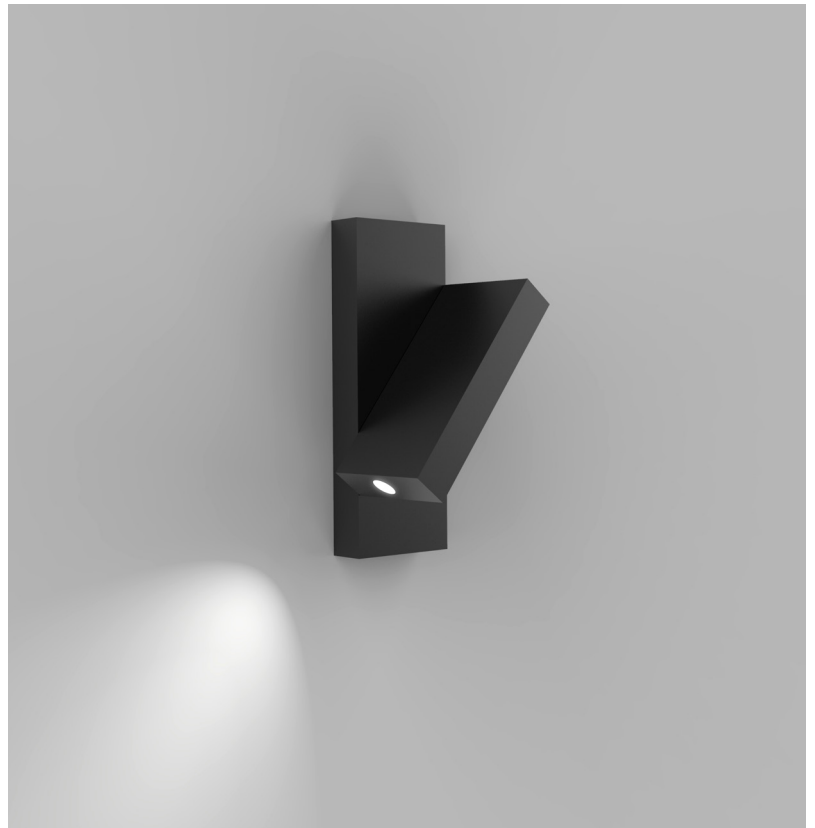

## RETTANGOLO Bedside

Bed side lamp single emission with adjustable steel body available in different finishes.

*Lampada da parete ad emissione singola con corpo in acciaio orientabile disponibile in diverse finiture.*

LIGHT SOURCE | FONTE LUMINOSA

DIMENSIONS | DIMENSIONI

3W LED • Vin 220/240V 50/60Hz

IP20

7131C0

FINISHES | FINITURE

CODE | CODICE

Body | Corpo

Light color | Colore luce

MAIN CODE CODICE BASE	SHAPE FORMA	VARIABLE VARIANTE	LIGHT COLOR COLORE LUCE	COLOR COLORE
7131	C0	.000	.00	BT BS XX

CODE EXAMPLE:  
Rettangolo bedside lamp with  
black finish and 3000K light  
7131C0.000.00BT

ESEMPIO DI CODIFICA:  
Rettangolo lampada da parete  
con finitura nera e luce a 3000K  
7131C0.000.00BT