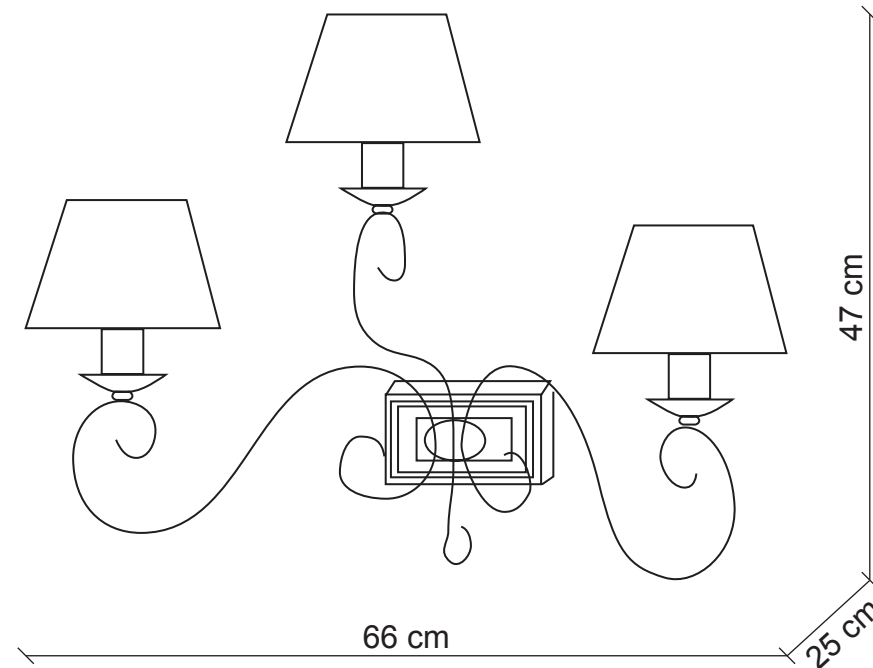

PATRIZIAGARGANTI

Firenze

BAGA Contemporary
LOVELY LIGHT

art. 2053

3 lights Wall lamp

Finish: Ivory/nickel

Lampshades: White paper

 Ø 15x9
H. 10

 3x
40W E14
not supplied

m³ 0,17
Kg 1,8