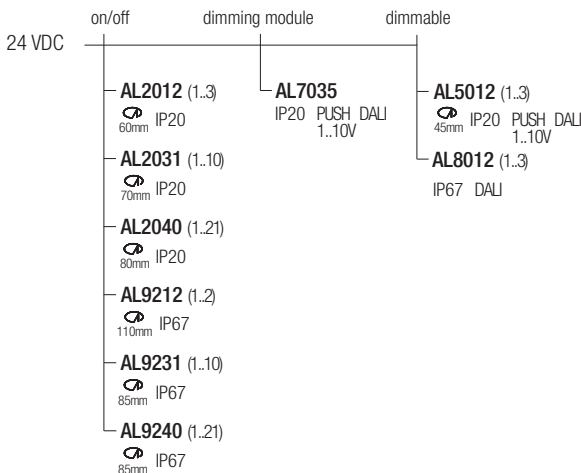

Luminarias empotrables de suelo IP67 transitables de muy alta calidad de fabricación, con frente de vidrio. Dimensiones extremadamente reducidas y elevados flujos luminosos. Cuerpo grueso de aluminio anodizado, cristal extraclaro templado, prensaestopas ATEX, cable de neopreno. Se puede equipar con un filtro antideslumbrante para un máximo confort visual.

IP67 made in Italy

Supply current

24 VDC

Power

7 W

Parallel wiring

Dimensions

Photometric diagrams

CCT/CRI/Flux

CCT	CRI85	CRI93
2700K	630lm	590lm
3000K	700lm	650lm
4000K	730lm	670lm

Code construction

GS7 X X X

Note: cable cut to measure on request

Optionals

CSGS07

Recessing box with trim

Note: recessing box needed for installation

LGS701

Low luminance louver

Note: the filter must be ordered together with the lighting fixture

Drivers

Note: dimming module AL7035 to be used in combination with a 24VDC power supply