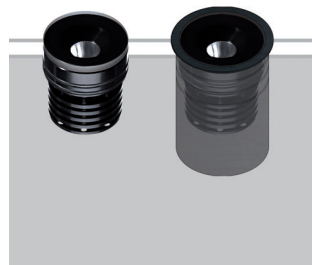

GLASS 724

Uplights

design Roberto Mantovani

A walkable IP67 for ground recessing of the highest build quality and with a glass front. Extremely small dimensions combine with elevated luminous fluxes. With a body in thick anodised aluminium, it has tempered extra-clear glass, an ATEX cable gland and neoprene cable. Can be fitted with an anti-glare filter for maximum visual comfort.

Incassi a terra IP67 calpestabili di altissima qualità costruttiva, con frontale in vetro. Dimensioni estremamente contenute ed elevati flussi luminosi. Corpo in alluminio anodizzato a spessore, vetro extrachiaro temprato, pressacavo ATEX, cavo in neoprene. Equipaggiabili con filtro antiabbagliamento per il massimo comfort visivo.

Spots à encastrer au sol IP67 de très haute qualité de construction, avec façade en verre. Dimensions extrêmement limitées et à flux lumineux élevés. Corps en aluminium anodisé épais, verre extra-clair trempé, presse-étoupe ATEX, câble en néoprène. Peut être équipé de filtre anti-éblouissement pour le plus grand confort visuel.

Luminarias empotrables de suelo IP67 transitables de muy alta calidad de fabricación, con frente de vidrio. Dimensiones extremadamente reducidas y elevados flujos luminosos. Cuerpo grueso de aluminio anodizado, cristal extraclaro templado, prensaestopas ATEX, cable de neopreno. Se puede equipar con un filtro antideslumbrante para un máximo confort visual.