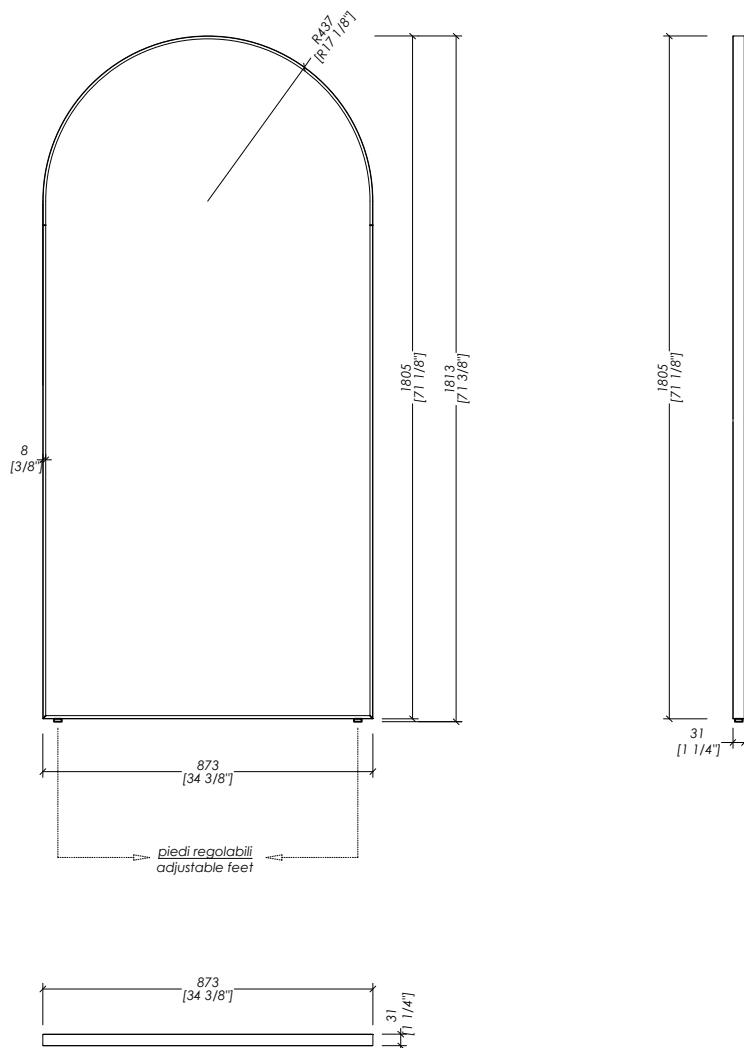

Devon&Devon

DAHLIA MIRROR

Design by Marcel Wanders

> LO SPECCHIO DEVE ESSERE FISSATO ALLA PARETE.
VITI E TASSELLI PER LA PARETE NON SONO INCLUSI.

> THE MIRROR MUST BE ATTACHED TO THE WALL.
SCREWS AND DOWEL FOR THE WALL ARE NOT INCLUDED.

updating 01|2022

DAHLIA06/OROSP

> SINGLE MIRROR
> MATERIALE > specchio argento
> CORNICE > oro satinato protetto semi lucido
> TOLLERANZA: $\pm 1\%$
> IMBALLO: mm -- H
> PESO: -- Kg

> SINGLE FULL LENGTH MIRROR
> MATERIAL > silver mirror
> FRAME > semi-polished lacquered satin gold
> TOLERANCE: $\pm 1\%$
> PACKAGING: -- H
> WEIGHT: -- Lbs

N.B. Tutte le misure sono in millimetri/pollici. Questo disegno è di proprietà Devon&Devon.
Non può essere riprodotto o trasmesso a terzi senza autorizzazione.

N.B. All measurements are in millimetres/inch. This drawing is property of Devon&Devon.
It may not be reproduced or transmitted to third parties without authorization.