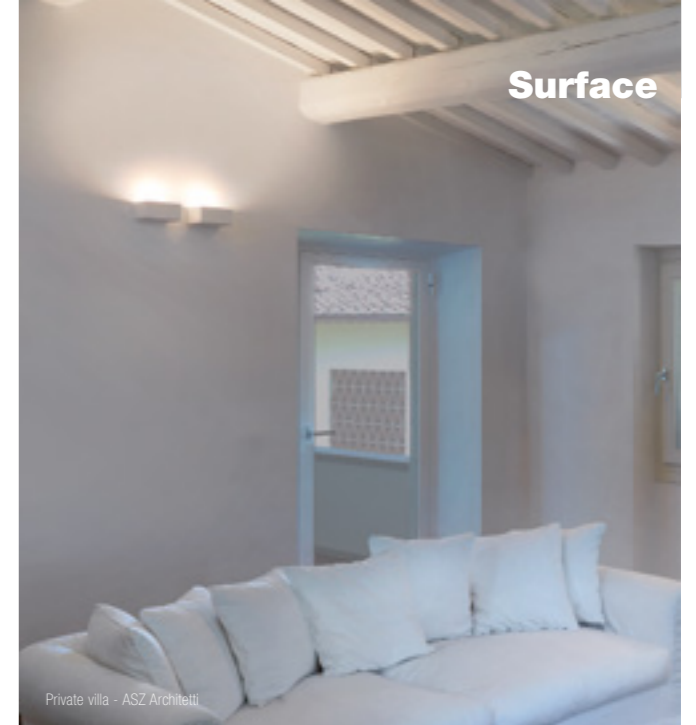

PIPEDINO INDIRECT

Un'illuminazione che esalta i dettagli, guidando lo sguardo verso l'alto: Pipedino Indirect è una lampada da interni a parete in AirCoral®, un parallelepipedo che lascia pieno potere alla luce, protagonista indiscussa all'interno del progetto architettonico. Valorizzare, giocando con le simmetrie, con le forme e con una potenza visiva senza pari.

A luminaire that exalts the details, guiding the eye upwards: Pipedino Indirect is an indoor wall lamp in AirCoral®, a parallelepiped that gives full power to light, the undisputed protagonist inside the architectural project. Enhancing, while playing with symmetries, with shapes and with an unparalleled visual power.