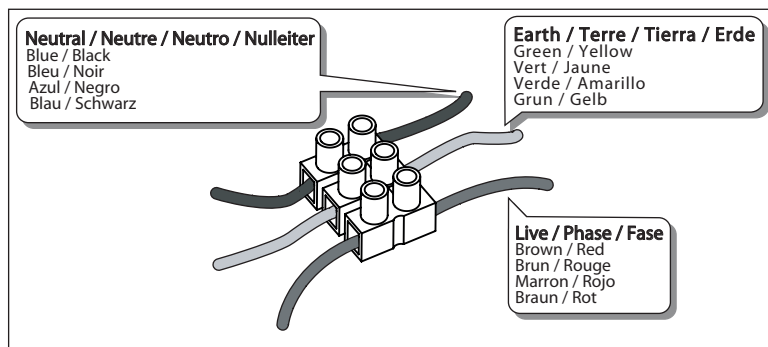

GB
Please read the instructions carefully before commencing assembly

F
Lire attentivement les instructions avant de commencer le montage

E
Leer atentamente las instrucciones antes de comenzar el montaje

D
Lesen Sie bitte die Anweisungen sorgfältig durch, bevor Sie mit dem Zusammenbauen beginnen

Live : Normally Brown / Red
Neutral : Normally Blue / Black
Earth : Normally Green / Yellow

Phase : Normalement Brun / Rouge
Neutre : Normalement Bleu / Noir
Terre : Normalement Vert / Jaune

Fase : Normalmente Marro / Rojo
Neutro : Normalmente Azul / Negro
Tierra : Normalmente Verde / Amarillo

Phase : Normalerweise Braun / Rot
Nulleiter : Normalerweise Blau / Schwarz
Erde : Normalerweise Grün / Gelb