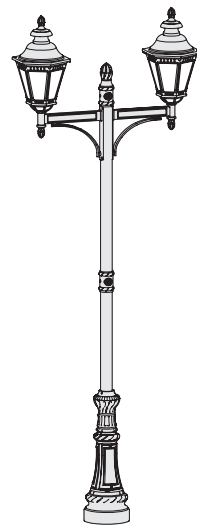

Citadelle

IP66 (lantern)
Class 1

Aluminium or patinated copper (unvarnished)
Opal PMMA diffuser

SOURCES

LED 35W - 3000K warm white
LED 35W - 4000K neutral white
LED 70W - 3000K warm white
LED 70W - 4000K neutral white
E27 - 105W max H 280 mm max
E27 SHP & IM on request

LED 35W
Real light output - 2027 lm
CRI > 80

LED 70W
Real light output - 4482 lm
CRI > 80

MODELS

height / width / depth

1 468 / 509

1

1 294 / 509 / 805

2

1 337 / 509 / 914

3

1 083 / 509

4

4 178 / 509

5

4 411 / 1 703 / 509

7

REFERENCES

Replace ●●● with the colour code or material code

Without crown

MODELS	E27	LED 35W 3000K warm white	LED 35W 4000K neutral white	LED 70W 3000K warm white	LED 70W 4000K neutral white	SPARE DIFFUSER (PMMA bowl)
1	116 001 ●●●	116 003 ●●●	116 005 ●●●	116 007 ●●●	116 009 ●●●	165 020 606
2	116 011 ●●●	116 013 ●●●	116 015 ●●●	116 017 ●●●	116 019 ●●●	165 021 606
3	116 021 ●●●	116 023 ●●●	116 025 ●●●	116 027 ●●●	116 029 ●●●	165 020 606
4	116 051 ●●●	116 053 ●●●	116 055 ●●●	116 057 ●●●	116 059 ●●●	165 021 606
5	116 031 ●●●	116 033 ●●●	116 035 ●●●	116 037 ●●●	116 039 ●●●	165 021 606
7	116 041 ●●●	116 043 ●●●	116 045 ●●●	116 047 ●●●	116 049 ●●●	165 021 606