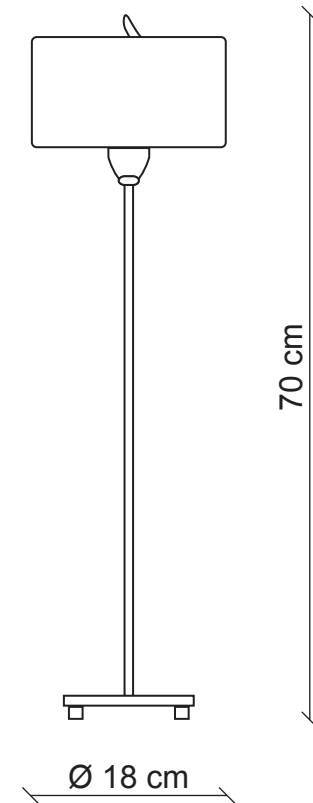

# PATRIZIAGARGANTI

Firenze

**BAGA** Contemporary  
LOVELY LIGHT

**art. 2076**

1 light Table lamp

**Finish:** Silver leaf

**Lampshades:** Ivory goffered tulle

Ø 18x18  
H. 10

1x  
40W E14  
supplied

m<sup>3</sup> 0,17  
Kg 1,7