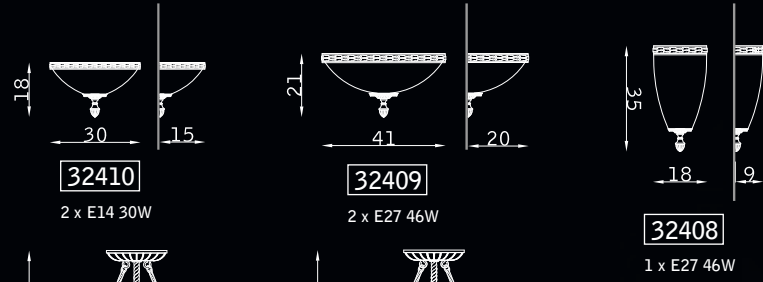

PARETE WALL

SOSPENSIONE PENDANT

PLAFONIERA CEILING

oro francese 111
french gold 111

vetro alabastro bianco BIS
white alabaster glass BIS

bronzo scuro 127
dark bronze 127

vetro alabastro bianco BIS
white alabaster glass BIS