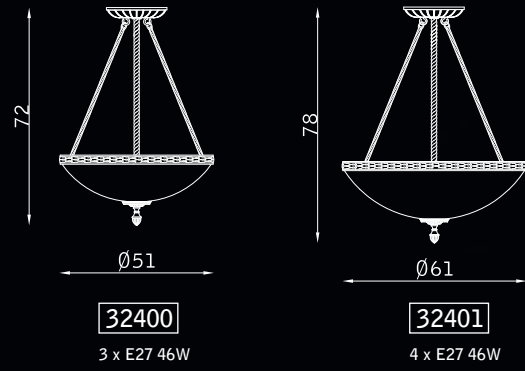

PARETE WALL

SOSPENSIONE PENDANT

PLAFONIERA CEILING

oro francese 111
french gold 111

vetro alabastro bianco BIS
white alabaster glass BIS

bronzo scuro 127
dark bronze 127

vetro alabastro bianco BIS
white alabaster glass BIS