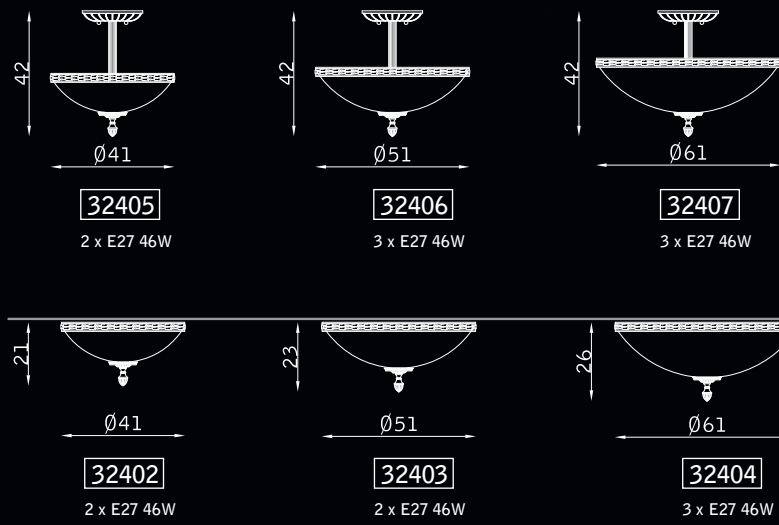

PARETE WALL

SOSPENSIONE PENDANT

PLAFONIERA CEILING

oro francese 111
french gold 111

vetro alabastro bianco BIS
white alabaster glass BIS

bronzo scuro 127
dark bronze 127

vetro alabastro bianco BIS
white alabaster glass BIS