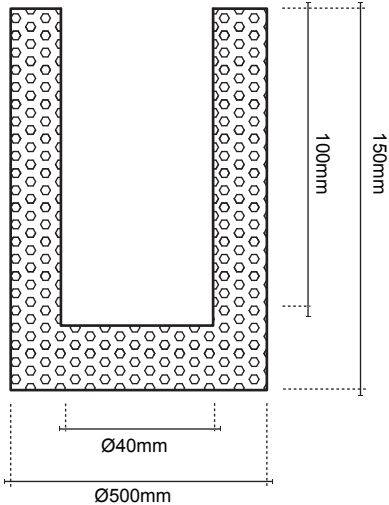

1

2

3

DRIVER 24V dc NO INCL

LIGHT SOURCE - FUENTE DE LUZ

LED 3W 3000K 120Lm INCL
DRIVER 24V dc NO INCL

TECHNICAL FEATURES - CARACTERISTICAS TÉCNICAS

(i) La fuente de luz de esta luminaria es no reemplazable; cuando la fuente de luz alcance el final de su vida, se debe sustituir la luminaria completa.
The light source of this luminaire is not replaceable; when light source reaches end of life, the whole luminaire shall be replaced.
La source électrique de ce luminaire n'est pas remplaçable, lorsqu'elle atteint sa fin de vie, il faut changer le luminaire au complet.