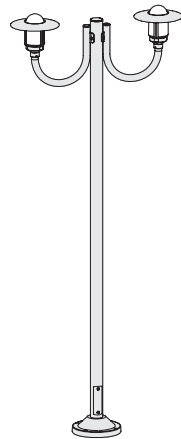

2238 / 908 / 251
7