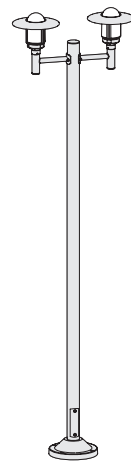

MODELS

height / width / depth

329 / 251 / 340
1

328 / 251 / 280
2

316 / 251
3

571 / 251
4

851 / 251
5

2358 / 664 / 251
6