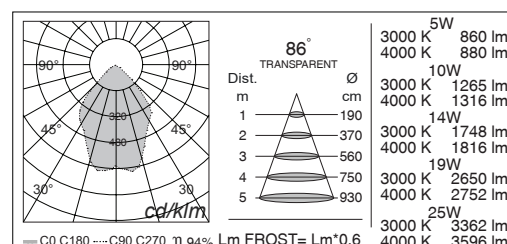

MAIN CODE CODICE BASE	RELEASE EDIZIONE	LIGHT COLOR COLORE LUCE	WATT WATT	OPTIC OTTICA	CONTROL CONTROLLO	FRAME COLOR COLORE
2633	.1	B 3000K	.05 5W	.D 20° (TRANSPARENT)	1 ON/OFF	BS WHITE / BIANCO
		C 4000K	.10 10W	.F 30° (TRANSPARENT)	8 DIMMER 1-10V	BT BLACK/ NERO
		* others on request / altri su richiesta	.14 14W	.I 48° (TRANSPARENT)		
			.19 19W	BZ 86° (TRANSPARENT)		
			.25 25W	CT 20° FROST		
				CU 30° FROST		
				CV 48° FROST		
				CZ 86° FROST		

CODE EXAMPLE : Projector with warm white light color at 3000K, 10W, 20° optic, ON/OFF control, white color
2633.1B.10.D1BS

ESEMPIO DI CODIFICA : Proiettore con luce calda a 3000K, 10W, ottica 20°, controllo ON/OFF, colore bianco
2633.1B.10.D1BS

NEXO LUCE (Factory)
Strada Mirabella, 10
46040 Cavriana (MN), ITALY
T +39 0376 771513 F +39 0376 772235
sales@nexoluce.com www.nexoluce.com

Made in Italy