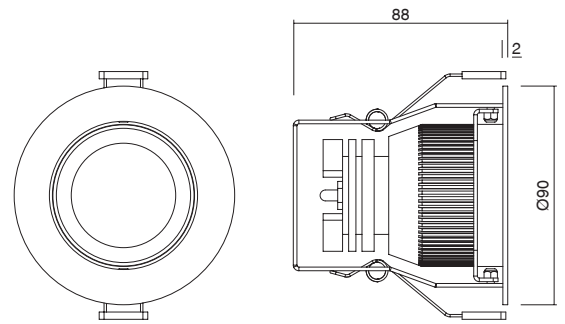

- Circular recessed LED downlight with adjustable beam position
- Anodized aluminium body machined from solid in 6082 alloy and aluminum ring with polyester powder paint resistant to corrosion
- Beam angles 20° 30° 48° 86°
- Available with transparent or frost diffuser glass
- Springs for ceiling installation
- IP67 external power supply included
- IP68 connector for the connection between projector and power supply included
- Maximum permissible ambient temperature +50°C for the 5W, 10W and 14W versions, +35°C for the 19W and 25W versions

- *Proiettore LED da incasso circolare con fascio di luce orientabile*
- *Corpo in alluminio anodizzato tornito dal pieno lega 6082 ed anello in alluminio con verniciatura in polvere di poliestere resistente alla corrosione*
- *Angoli del fascio 20° 30° 48° 86°*
- *Disponibile con vetro diffusore trasparente oppure frost*
- *Molle per installazione a soffitto*
- *Alimentatore esterno IP67 incluso*
- *Connettore IP68 per la connessione fra proiettore ed alimentatore incluso*
- *Temperatura ambiente massima ammissibile +50°C per le versioni da 5W, 10W e 14W, +35°C per le versioni da 19W e 25W*