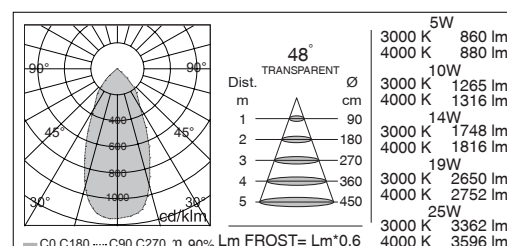

MAIN CODE CODICE BASE	RELEASE EDIZIONE	LIGHT COLOR COLORE LUCE	WATT WATT	OPTIC OTTICA	CONTROL CONTROLLO	FRAME COLOR COLORE
2633	.1	B 3000K	.05 5W	.D 20° (TRANSPARENT)	1 ON/OFF	BS WHITE / BIANCO
		C 4000K	.10 10W	.F 30° (TRANSPARENT)	8 DIMMER 1-10V	BT BLACK/ NERO
		* others on request / altri su richiesta	.14 14W	.I 48° (TRANSPARENT)		
			.19 19W	BZ 86° (TRANSPARENT)		
			.25 25W	CT 20° FROST		
				CU 30° FROST		
				CV 48° FROST		
				CZ 86° FROST		

CODE EXAMPLE : Projector with warm white light color at 3000K, 10W, 20° optic, ON/OFF control, white color
2633.1B.10.D1BS

ESEMPIO DI CODIFICA : Proiettore con luce calda a 3000K, 10W, ottica 20°, controllo ON/OFF, colore bianco
2633.1B.10.D1BS

NEXO LUCE (Factory)
Strada Mirabella, 10
46040 Cavriana (MN), ITALY
T +39 0376 771513 F +39 0376 772235
sales@nexoluce.com www.nexoluce.com

Made in Italy