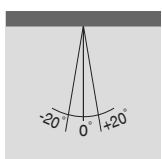

MAIN CODE CODICE BASE	RELEASE EDIZIONE	LIGHT COLOR COLORE LUCE	WATT WATT	OPTIC OTTICA	CONTROL CONTROLLO	FRAME COLOR COLORE
2633	.1	B 3000K	.05 5W	.D 20° (TRANSPARENT)	1 ON/OFF	BS WHITE / BIANCO
		C 4000K	.10 10W	.F 30° (TRANSPARENT)	8 DIMMER 1-10V	BT BLACK/ NERO
		* others on request / altri su richiesta	.14 14W	.I 48° (TRANSPARENT)		
			.19 19W	BZ 86° (TRANSPARENT)		
			.25 25W	CT 20° FROST		
				CU 30° FROST		
				CV 48° FROST		
				CZ 86° FROST		

CODE EXAMPLE : Projector with warm white light color at 3000K, 10W, 20° optic, ON/OFF control, white color
2633.1B.10.D1BS

ESEMPIO DI CODIFICA : Proiettore con luce calda a 3000K, 10W, ottica 20°, controllo ON/OFF, colore bianco
2633.1B.10.D1BS

NEXO LUCE (Factory)
Strada Mirabella, 10
46040 Cavriana (MN), ITALY
T +39 0376 771513 F +39 0376 772235
sales@nexoluce.com www.nexoluce.com

Made in Italy