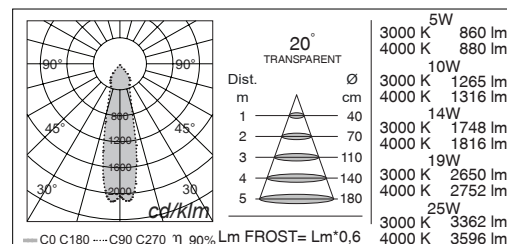

MAIN CODE CODICE BASE	RELEASE EDIZIONE	LIGHT COLOR COLORE LUCE	WATT WATT	OPTIC OTTICA	CONTROL CONTROLLO	FRAME COLOR COLORE
2633	.1	B 3000K	.05 5W	.D 20° (TRANSPARENT)	1 ON/OFF	BS WHITE / BIANCO
		C 4000K	.10 10W	.F 30° (TRANSPARENT)	8 DIMMER 1-10V	BT BLACK/ NERO
		* others on request / altri su richiesta	.14 14W	.I 48° (TRANSPARENT)		
			.19 19W	BZ 86° (TRANSPARENT)		
			.25 25W	CT 20° FROST		
				CU 30° FROST		
				CV 48° FROST		
				CZ 86° FROST		

CODE EXAMPLE : Projector with warm white light color at 3000K, 10W, 20° optic, ON/OFF control, white color
2633.1B.10.D1BS

ESEMPIO DI CODIFICA : Proiettore con luce calda a 3000K, 10W, ottica 20°, controllo ON/OFF, colore bianco
2633.1B.10.D1BS

NEXO LUCE (Factory)
Strada Mirabella, 10
46040 Cavriana (MN), ITALY
T +39 0376 771513 F +39 0376 772235
sales@nexoluce.com www.nexoluce.com

Made in Italy