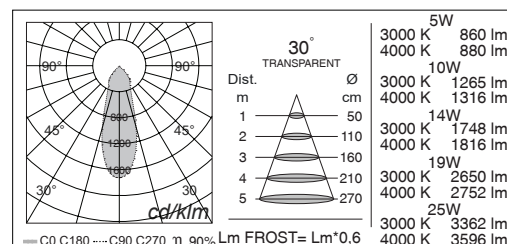

MAIN CODE CODICE BASE	RELEASE EDIZIONE	LIGHT COLOR COLORE LUCE	WATT WATT	OPTIC OTTICA	CONTROL CONTROLLO	FRAME COLOR COLORE
2633	.1	B 3000K	.05 5W	.D 20° (TRANSPARENT)	1 ON/OFF	BS WHITE / BIANCO
		C 4000K	.10 10W	.F 30° (TRANSPARENT)	8 DIMMER 1-10V	BT BLACK/ NERO
		* others on request / altri su richiesta	.14 14W	.I 48° (TRANSPARENT)		
			.19 19W	BZ 86° (TRANSPARENT)		
			.25 25W	CT 20° FROST		
				CU 30° FROST		
				CV 48° FROST		
				CZ 86° FROST		

CODE EXAMPLE : Projector with warm white light color at 3000K, 10W, 20° optic, ON/OFF control, white color
2633.1B.10.D1BS

ESEMPIO DI CODIFICA : Proiettore con luce calda a 3000K, 10W, ottica 20°, controllo ON/OFF, colore bianco
2633.1B.10.D1BS

NEXO LUCE (Factory)
Strada Mirabella, 10
46040 Cavriana (MN), ITALY
T +39 0376 771513 F +39 0376 772235
sales@nexoluce.com www.nexoluce.com

Made in Italy