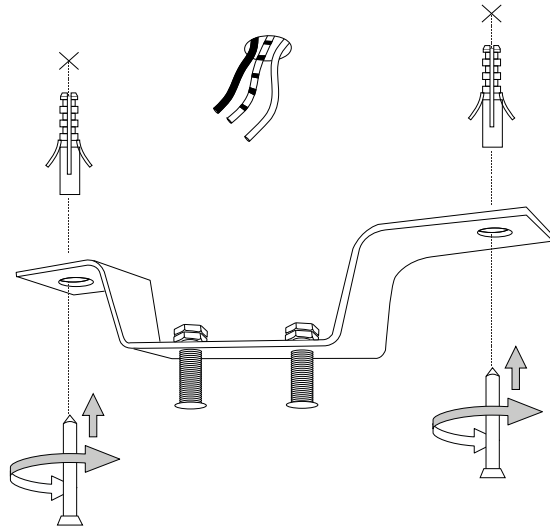

13,5

16

IDEAL LUX s.r.l.

Via Taglio Destro 32
30035 Mirano (VE) Italy
www.ideal-lux.com

IDEAL LUX Warehouse

Via delle Industrie, 8/D
30036 Santa Maria di Sala (Venezia)
8.00 - 12.00 / 13.30 - 17.00

1

2