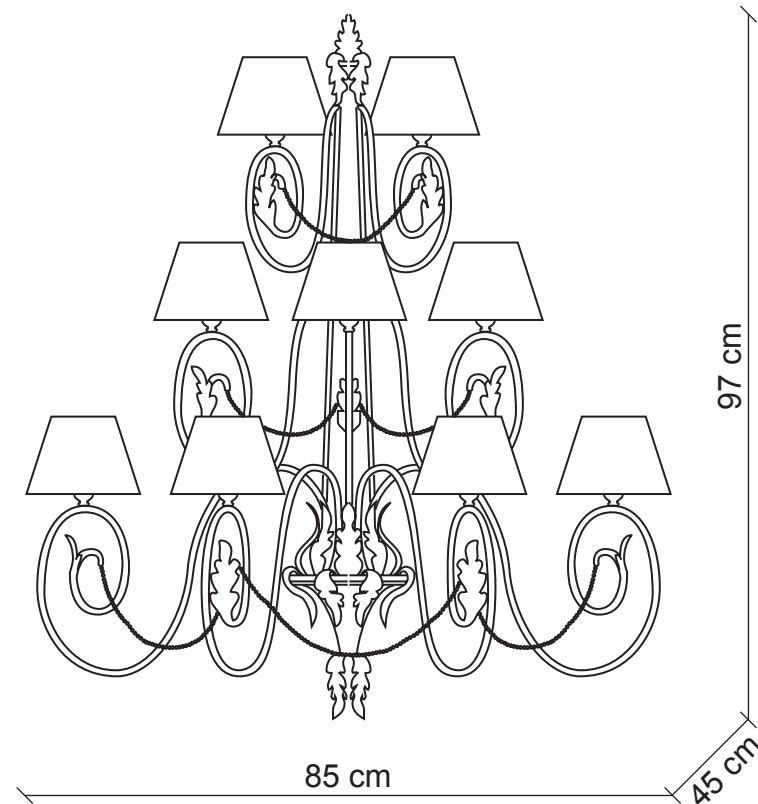

# PATRIZIAGARGANTI

Firenze

**BAGA** XXI Century  
LOVELY LIGHT

**art. 1083**

9 lights Wall lamp

**Finish:** Gold leaf

**Lampshades:** Ivory fabric

**Accessories:** Clear crystals

Ø 15x9  
H. 10

9x  
60W E14  
not supplied

m<sup>3</sup> 0,86  
Kg 15