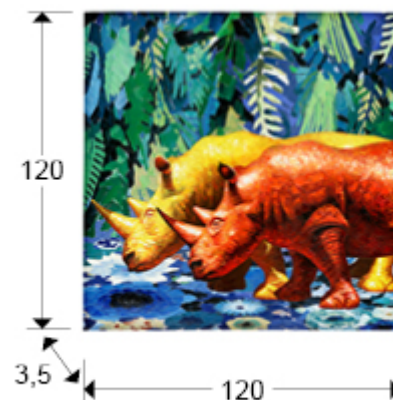

Rinho

943501

Картины

Картина "Rinho" на подрамнике, написанная акриловой краской.

ОБЩАЯ ИНФОРМАЦИЯ

Код EAN: 8435435321260

Тип: Картины

Коллекция: Rinho

РАЗМЕРЫ

Размеры: ↔ 120,0 ↓ 120,0 ↗ 3,5 cm
Вес: 3,0 Kg

РАЗМЕРЫ УПАКОВКИ

Вес: 5,3 Kg
Объем: 0,0950м³
Размеры: ↔ 126,0 ↓ 126,0 ↗ 6,0 cm

ДОПОЛНИТЕЛЬНАЯ ИНФОРМАЦИЯ

Материал: Acrylic paint on canvas