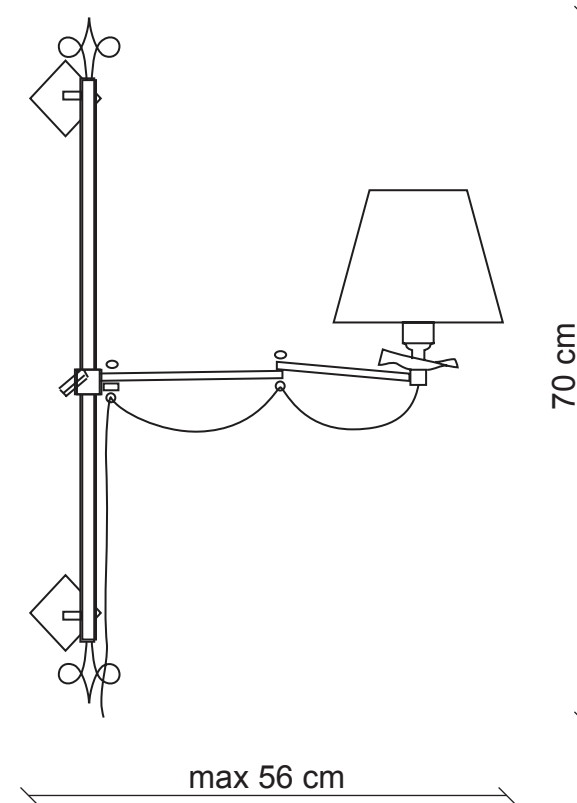

# PATRIZIAGARGANTI

Firenze

**BAGA** XXI Century  
LOVELY LIGHT

**art. 922**

1 light Wall lamp

**Finish:** Nickel

**Lampshades:** White fabric

m<sup>3</sup> 0,17  
Kg 1,7