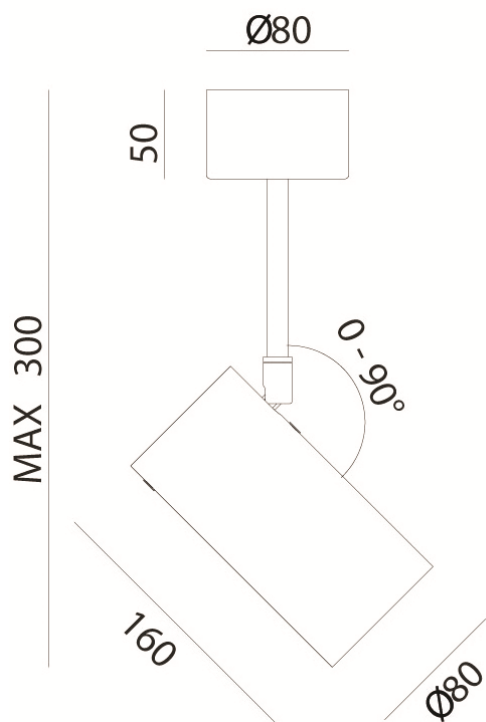

## GIRASOLI – 214.08.00 IL FANALE

Il design minimalista delle lampade Girasoli trae ispirazione da forme geometriche semplici, per una collezione dalla conformazione cilindrica, rigorosa e primordiale. Realizzate in ottone o in ferro e connotate da linee pulite ed essenziali, queste lampade di grande effetto mettono in risalto la purezza della materia, vera protagonista di tutta la serie.

Minimalist design inspired by simple geometric shapes for a collection of cylindrical, rigorous and primordial shapes. Made of brass or iron, these glamorous lamps have clean and simple lines that highlight the purity of the material, an absolute protagonist of the Girasoli series

**Voltaggio – Voltage**  
240V

**Classe Energetica – Energetic Class**  
A++/E

**PROTEZIONE IP – IP PROTECTION**  
IP20

**PESO – WEIGHT**  
1Kg

Lampadina non inclusa  
Light bulb not included