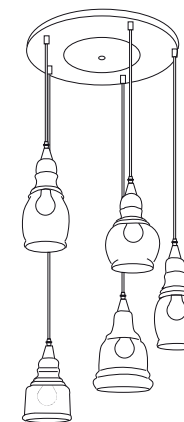

REV 18/01/2019

Gretel SP5

Lampada a sospensione
Suspension lamp
Suspension
Pendelleuchte
Lámpara colgante
Люстры и подвесы

max 5 x 60W E27 / 220~240V
50/60Hz
- 8021696103174 NERO

ø 50

55 - 132,5

IDEAL LUX s.r.l.