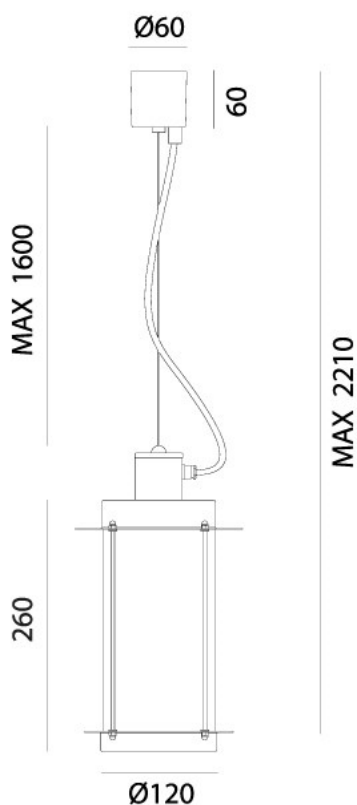

LOGGIA – 264.07.OOB IL FANALE

Lampade dalla forma cilindrica evocano suggestive atmosfere attraverso una reinterpretazione in chiave moderna dei classici portacandele a muro. Realizzata in vetro bianco o pulegoso e ottone anticato la collezione è composta da applique, sospensioni e lampade da terra.

These cylindrical shaped lamps are a modern interpretation of the classic wall mounted candlestick. Made in antiqued brass with either white or "pulegoso" glass technique, this collection includes wall mounted, suspension and floor lamps.

Vtaggio – Voltage
240V

Classe Energetica – Energetic Class
A++/E

PROTEZIONE IP – IP PROTECTION
IP44

PESO – WEIGHT
4Kg

Lampadina non inclusa
Light bulb not included