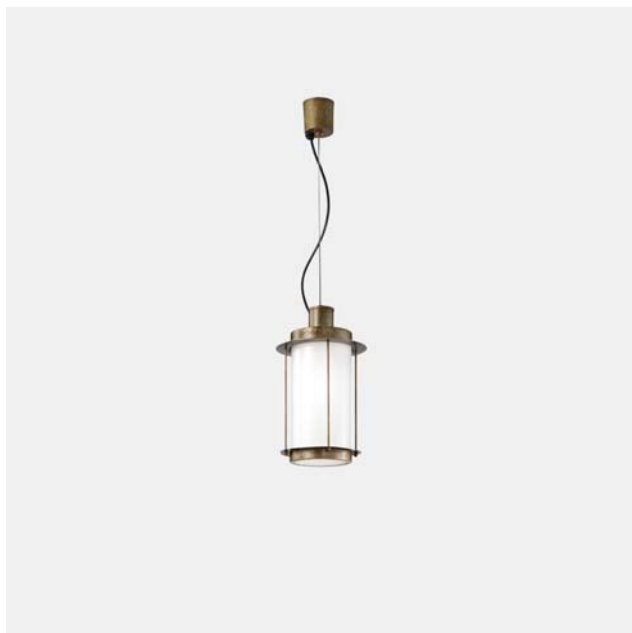

LOGGIA – 264.07.OOB IL FANALE

Lampade dalla forma cilindrica evocano suggestive atmosfere attraverso una reinterpretazione in chiave moderna dei classici portacandele a muro. Realizzata in vetro bianco o pulegoso e ottone anticato la collezione è composta da applique, sospensioni e lampade da terra.

These cylindrical shaped lamps are a modern interpretation of the classic wall mounted candlestick. Made in antiqued brass with either white or "pulegoso" glass technique, this collection includes wall mounted, suspension and floor lamps.

Tipologia: SOSPENSIONE

Type: PENDANT LIGHT

Ambiente / Environment
OUTDOOR

Materiale: OTTONE
Material: BRASS

Finitura / Colore: OTTONE
Finishing / Color: BRASS

Fonte luminosa – Lighting Source:
1XMAX 46W E27