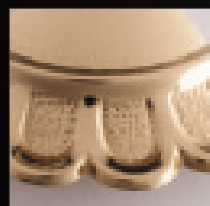

Torcia

design Maurizio Papiri

<https://3000k.ru>

PARETE WALL

31083

1 x E27 77W +
1 x E27 30W

31084

1 x E27 46W +
1 x E14 30W

ottone lucido 106
polished brass 106

vetro paglierino satinato PAS
cream satin glass PAS