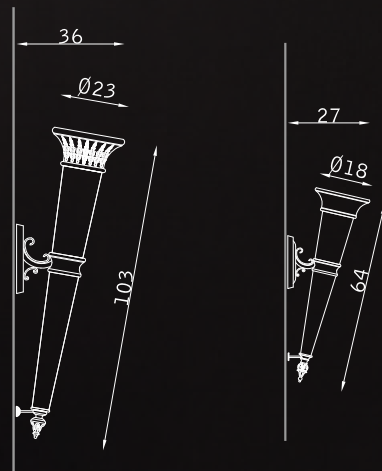

Torcia

design Maurizio Papiri

<https://3000k.ru>

PARETE WALL

31083

1 x E27 77W +
1 x E27 30W

31084

1 x E27 46W +
1 x E14 30W