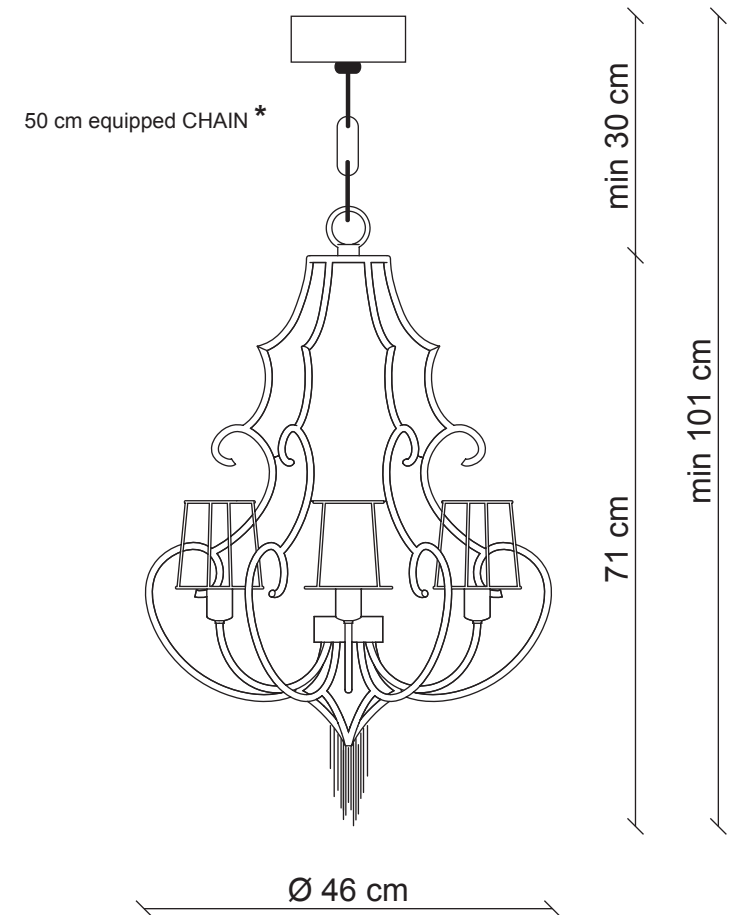

PATRIZIAGARGANTI

Firenze

The soul light

art. **PG022** - Ontherocks collection

6 lights chandelier

Kg 10
m³ 0,48