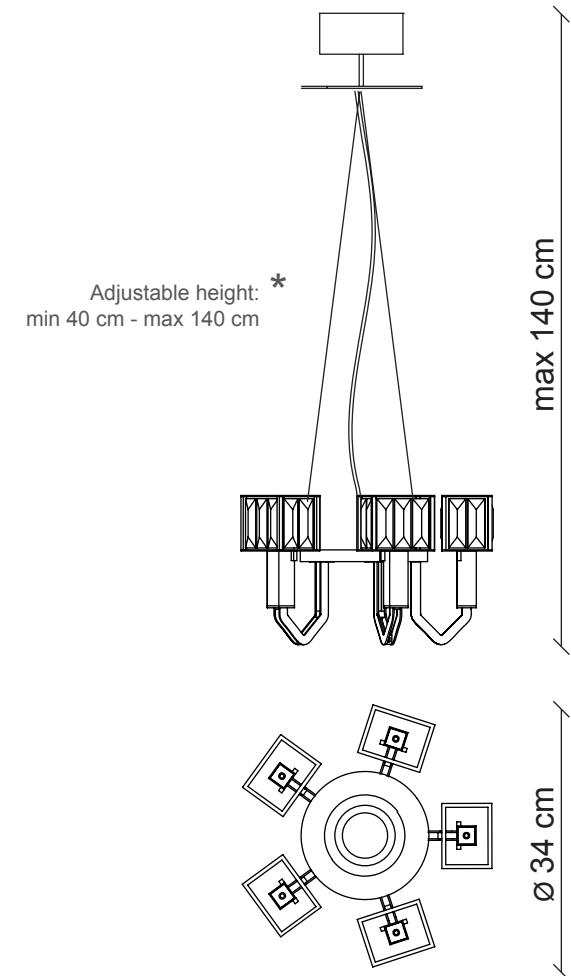

Lampshade versions

clear crystals

white crystals

gold plated

A07G1 A07G2

black rhenium
colour plated

A07K1 A07K2

chrome

A07C1 A07C2

L. 8,5x6 cm
H. 7 cm

5x
40W E14
not supplied

Kg 3,3
m³ 0,17