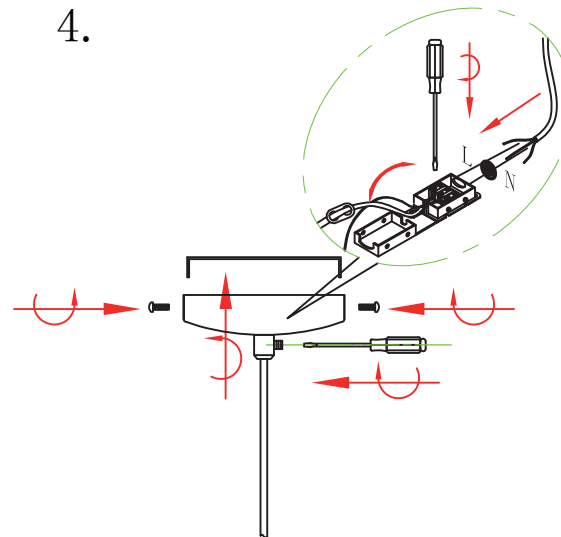

1.

2.

5.

3.

4.

LIGHT SOURCE - FUENTE DE LUZ

1 x E27 max. 60W no incl

TECHNICAL FEATURES - CARACTERISTICAS TÉCNICAS