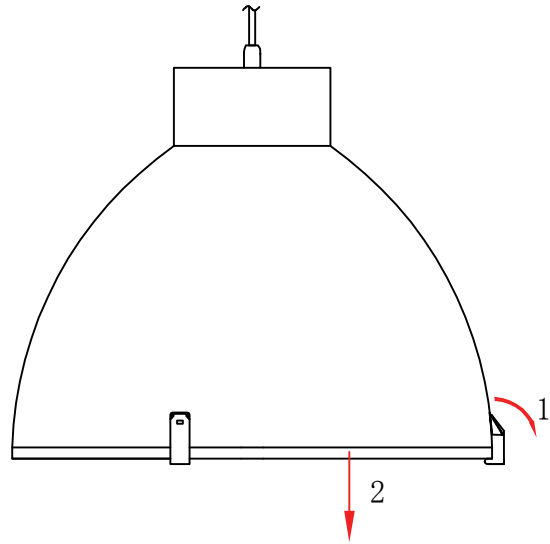

1.

2.

5.

3.

4.

LIGHT SOURCE - FUENTE DE LUZ

1 x E27 max. 60W no incl

TECHNICAL FEATURES - CARACTERISTICAS TÉCNICAS