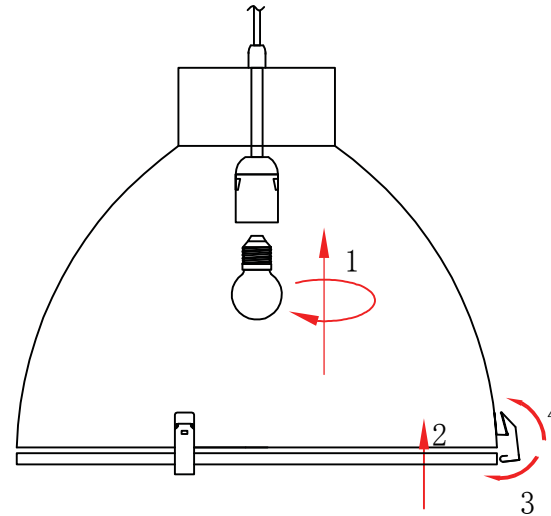

1.

2.

5.

3.

4.

LIGHT SOURCE - FUENTE DE LUZ

1 x E27 max. 60W no incl

TECHNICAL FEATURES - CARACTERISTICAS TÉCNICAS