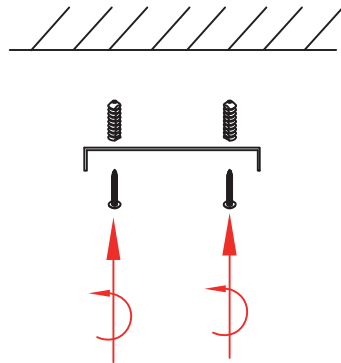

1.

2.

5.

3.

4.

LIGHT SOURCE - FUENTE DE LUZ

1 x E27 max. 60W no incl

TECHNICAL FEATURES - CARACTERISTICAS TÉCNICAS