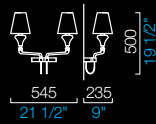

# Domo Nevada

Franco Raggi 2007

7031/01

7031/02

7031

7032

7033