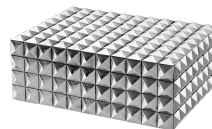

## SPECIFICATION SHEET

<b>Item no.</b>	110050
<b>Item description</b>	Box Vivienne nickel finish S
<b>Category</b>	Accessories
<b>Type</b>	Boxes
<b>Country of origin</b>	India

### ITEM MEASUREMENTS (CM / KG)

<b>Dimensions</b>	29,5 x 22 x H. 11 cm
<b>Net weight</b>	1