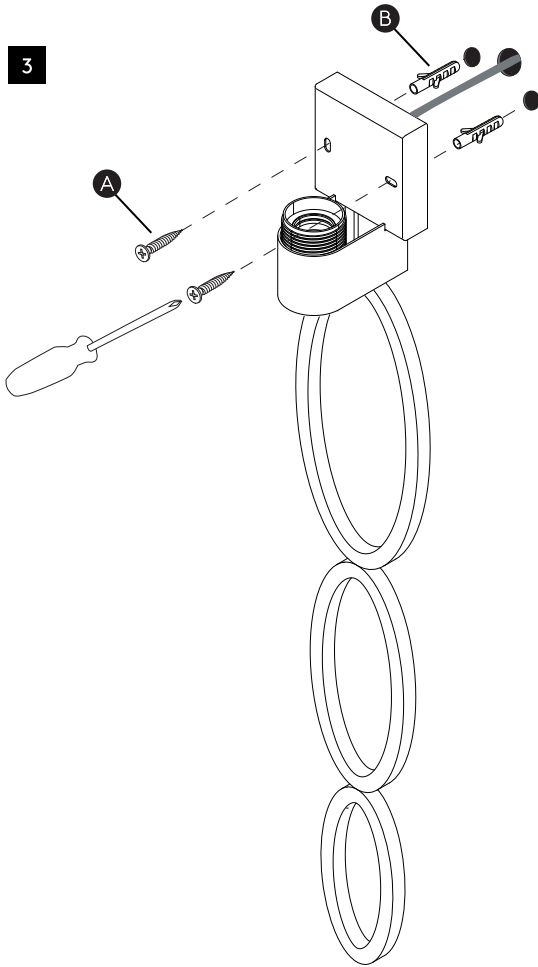

Cavo positivo: normalmente marrone o rosso  
Cavo neutro: normalmente blu o nero  
Cavo terra: normalmente verde o giallo

**FR**

LIRE ATTENTIVEMENT LES INSTRUCTIONS  
AVANT DE COMMENCER LE MONTAGE

Phase: Normalement Brun / Rouge  
Neutre: Normalement Bleu / Noir  
Terre: Normalement Vert / Jaune

**DE**

LESEN SIE BITTE DIE ANWEISUNGEN  
SORGFÄLTIG DURCH, BEVOR SIE MIT DEM  
ZUSAMMENBAUEN BEGINNEN

Phase: Normalerweise Braun / Rot  
Nulleiter: Normalerweise Blau / Schwarz  
Erde: Normalerweise Grün / Gelb

**FOR WALL USE ONLY**  
Usage mural uniquement  
Solo per uso a parete  
Nur zur Verwendung als Wandleuchte

1

**TURN OFF POWER**

Couper Le Courant! / Spegnere La Corrente! /  
Strom Abhalten!

2

3

4

5