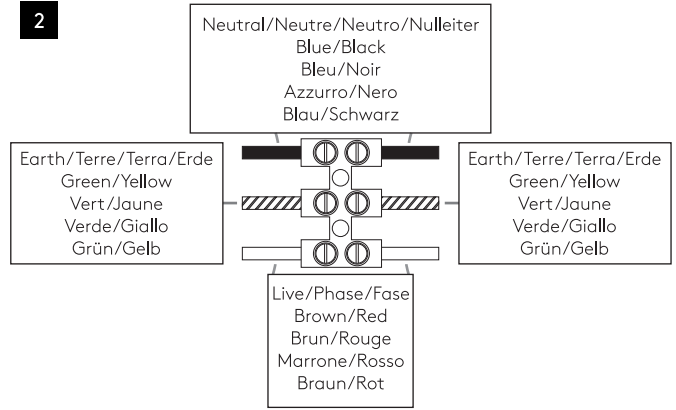

**GB**

PLEASE READ THE INSTRUCTIONS CAREFULLY  
BEFORE COMMENCING ASSEMBLY

Live: Normally Brown / Red  
Neutral: Normally Blue / Black  
Earth: Normally Green / Yellow

**IT**

LEGGERE ATTENTAMENTE LE ISTRUZIONI  
PRIMA DI COMINCIARE L'ASSEMBLAGGIO

Cavo positivo: normalmente marrone o rosso  
Cavo neutro: normalmente blu o nero  
Cavo terra: normalmente verde o giallo

**FR**

LIRE ATTENTIVEMENT LES INSTRUCTIONS  
AVANT DE COMMENCER LE MONTAGE

Phase: Normalement Brun / Rouge  
Neutre: Normalement Bleu / Noir  
Terre: Normalement Vert / Jaune

**DE**

LESEN SIE BITTE DIE ANWEISUNGEN  
SORGFÄLTIG DURCH, BEVOR SIE MIT DEM  
ZUSAMMENBAUEN BEGINNEN

Phase: Normalerweise Braun / Rot  
Nulleiter: Normalerweise Blau / Schwarz  
Erde: Normalerweise Grün / Gelb

**FOR WALL USE ONLY**  
Usage mural uniquement  
Solo per uso a parete  
Nur zur Verwendung als Wandleuchte

1

**TURN OFF POWER**

Couper Le Courant! / Spegnere La Corrente! /  
Strom Abhalten!

2

3

4

5