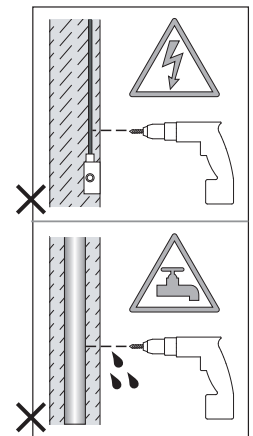

Cavo positivo: normalmente marrone o rosso  
Cavo neutro: normalmente blu o nero  
Cavo terra: normalmente verde o giallo

**FR**

LIRE ATTENTIVEMENT LES INSTRUCTIONS  
AVANT DE COMMENCER LE MONTAGE

Phase: Normalement Brun / Rouge  
Neutre: Normalement Bleu / Noir  
Terre: Normalement Vert / Jaune

**DE**

LESEN SIE BITTE DIE ANWEISUNGEN  
SORGFÄLTIG DURCH, BEVOR SIE MIT DEM  
ZUSAMMENBAUEN BEGINNEN

Phase: Normalerweise Braun / Rot  
Nulleiter: Normalerweise Blau / Schwarz  
Erde: Normalerweise Grün / Gelb