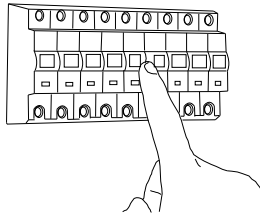

Cavo positivo: normalmente marrone o rosso  
Cavo neutro: normalmente blu o nero  
Cavo terra: normalmente verde o giallo

**FR**

LIRE ATTENTIVEMENT LES INSTRUCTIONS  
AVANT DE COMMENCER LE MONTAGE

Phase: Normalement Brun / Rouge  
Neutre: Normalement Bleu / Noir  
Terre: Normalement Vert / Jaune

**DE**

LESEN SIE BITTE DIE ANWEISUNGEN  
SORGFÄLTIG DURCH, BEVOR SIE MIT DEM  
ZUSAMMENBAUEN BEGINNEN

Phase: Normalerweise Braun / Rot  
Nulleiter: Normalerweise Blau / Schwarz  
Erde: Normalerweise Grün / Gelb

**FOR WALL USE ONLY**  
Usage mural uniquement  
Solo per uso a parete  
Nur zur Verwendung als Wandleuchte

1

**TURN OFF POWER**

Couper Le Courant! / Spegnere La Corrente! /  
Strom Abhalten!

2

3

4

5