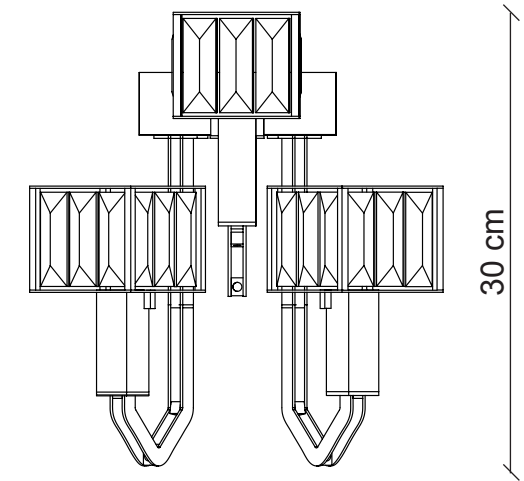

**Lampshade versions**

clear crystals

white crystals

gold plated

**A09G1 A09G2**

black rhenium  
colour plated

**A09K1 A09K2**

chrome

**A09C1 A09C2**

27 cm

30 cm

13 cm

L. 8,5x6 cm  
H. 7 cm

3x  
40W E14  
not supplied

**Kg** 1,6  
**m<sup>3</sup>** 0,08