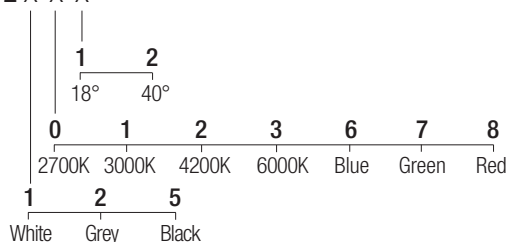

Code construction

MLDQX12 X X X