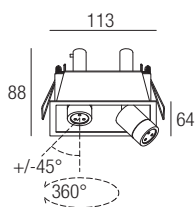

105x58mm

IP20 made in Italy

Die ausziehbaren Einbauleuchten der Serie Minileda bieten hohe Leistung bei extrem kompakten Abmessungen. Die Bewegung des Kopfes ermöglicht eine breite Ausrichtung des Lichtstroms, in einer Leuchte mit einem minimalistischen und anspruchsvollen Design.

La gama de luminarias empotrables extraíbles Minileda ofrece altos rendimientos en dimensiones extremadamente compactas. El movimiento del cabezal permite una amplia direccionalidad del flujo luminoso, en un aparato de diseño minimalista y sofisticado.

Supply current

350mA (V_i 2x8,7V)

Power

2x3W

Series wiring

Dimensions

Photometric diagrams

CCT/CRI/Flux (2x)