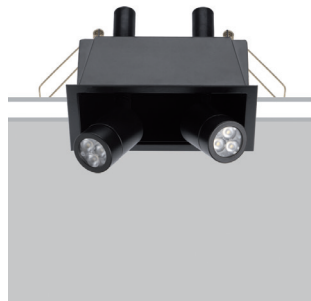

MINILED A QX120

Adjustable downlights

design Lapo Grassellini

The Minileda range of extractable, recessed fixtures offers high performance in extremely compact dimensions. The movement of the head allows wide orientation of the light output, in a fixture with minimal and sophisticated design.

La gamma di incassi estraibili Minileda offre alte prestazioni in dimensioni estremamente compatte. Il movimento della testa permette un'ampia direzionalità del flusso luminoso, in un apparecchio dal design minimale e sofisticato.

La gamme d'encastrables amovibles Minileda offre des prestations élevées dans des dimensions extrêmement compactes. Le mouvement de la tête permet une grande directionnalité du flux lumineux, dans un appareil au design minimaliste et sophistiqué.

105x58mm

IP20 made in Italy

Die ausziehbaren Einbauleuchten der Serie Minileda bieten hohe Leistung bei extrem kompakten Abmessungen. Die Bewegung des Kopfes ermöglicht eine breite Ausrichtung des Lichtstroms, in einer Leuchte mit einem minimalistischen und anspruchsvollen Design.