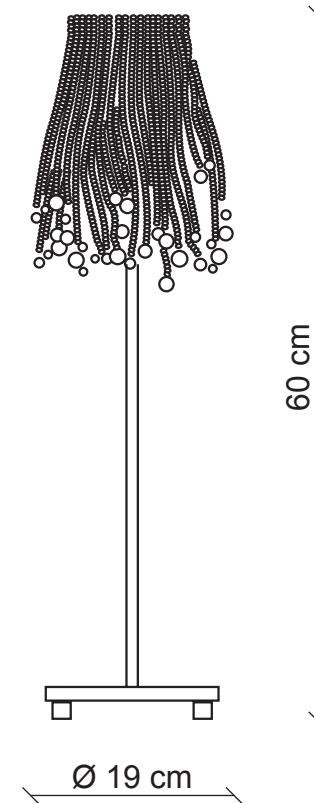

PATRIZIAGARGANTI

Firenze

BAGA Contemporary
LOVELY LIGHT

art. 5022

1 light Table lamp

Finish: Nickel

Lampshades: Clear crystals

Ø 12x8
H. 11

1x
40W E14
supplied

m³ 0,17
Kg 2,1